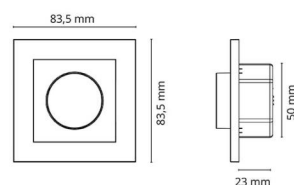

### Dimensjoner

Lengde (mm) L: 83  
Bredde (mm) W: 83  
Høyde (mm) H: 23

7 0 2 1 9 8 8 2 0 4 2 4 5