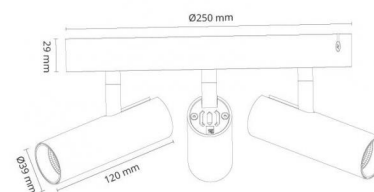

Tube Micro Trio Sort

El-nummer: **3200321**
EAN: 7021983206954
SG Artikkelnr: 5046320695

Lysteknikk

Type lyskilde:	LED (Ikke utskiftbar)
Socket:	LED
Watt:	18W
Systemeffekt (W):	960.0W
Effektiv lysstrøm (lm):	960lm
Effekt:	1 lm/W
Spenning:	220-240V
Fargetemperatur:	2000-2800K
Fargegjengivelse (Ra/CRI):	Ra 98
MacAdams faktor:	SDCM: 2
Levetid:	L90/B10>100.000
Lysstråling:	Symmetrisk
Optikk:	Reflektor medium
Lysspredning:	36°

Dimmetype

Type: Faseavsnitt

Beskyttelse

Isolasjonsklasse: Klasse II
IP-grad: IP21
Ta nominel: Ta=25°C

Energi og godkjenning

Godkjenning: CE

Materialer og overflater

Armaturhus: Aluminium
Farge: Sort (RAL 9004)
Optikk: Polycarbonat (PC)

Montering/Tilkobling

Montering: Utenpåliggende, Innendørs
Maks. armaturer per sikring: B10: 43, B16: 69, C10: 43, C16: 69

Dimensjoner (mm)

Lengde (L):	29
Bredde (W):	250
Høyde (H):	29
Diameter (D):	250
Avstand til brennbart materiale:	5mm
Vekt (brutto/netto):	1.672 / 1.45

Forpakning

Forpakkingsstørrelse: 255 x 260 x 110

7 0 2 1 9 8 3 2 0 6 9 5 4