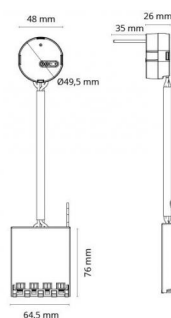

Materialer og overflater

Armaturhus: Polycarbonat (PC)

Montering/Tilkobling

Montering: Innfelling, Indoor
Modul: Pill

Dimensjoner (mm)

Høyde (H): 26
Diameter (D): 48
Vekt (brutto/netto): 0.23 / 0.125

Forpakning

Forpakkingsstørrelse: 90 x 90 x 77

7 0 2 1 9 8 8 2 0 3 3 6 1