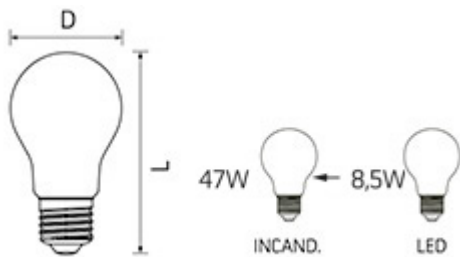

# Croissant Curved Filament Led BT180

BT180

[Home](#) [Azienda](#) [Lampadine decorative](#) [Lampadine](#) [Lampade a batteria](#) [Apparecchi](#)  
[Accessori](#) [Contatti](#) [DL POINT](#) [Agenti](#)     