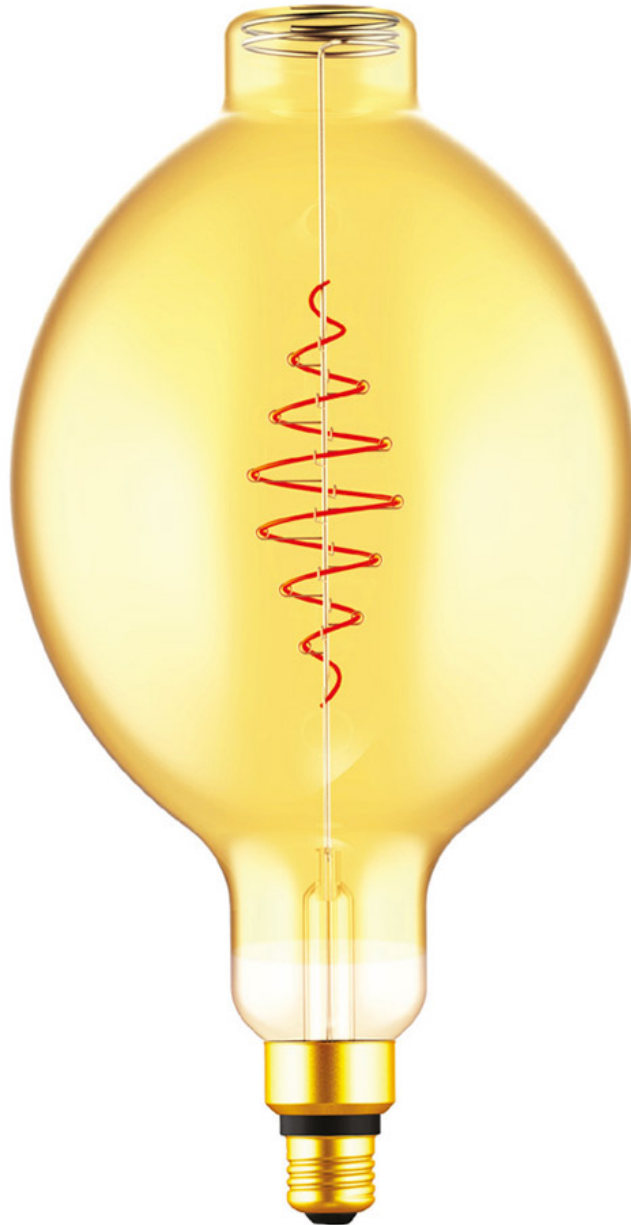

# Croissant Curved Filament Led BT180

BT180

[Home](#) [Azienda](#) [Lampadine decorative](#) [Lampadine](#) [Lampade a batteria](#) [Apparecchi](#)  
[Accessori](#) [Contatti](#) [DL POINT](#) [Agenti](#)     