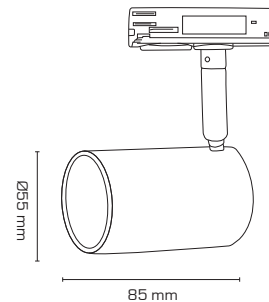

## Produktbeskrivelse:

- Mita 1F skinnespots er udført i et stilrent og tidsløst design, som bl.a. kan anvendes i hjemmet.
- Kan dæmpes med de gængse lysdæmpere på markedet
- Mulighed for at skifte imellem 2700K og 3000K vha. lille switch på fronten.
- Mita 1F skinnespots, leveres med en universaladapter, som passer til de gængse 1F skinnesystemer.

Tekniske data:	
Mål:	Længde 85 mm/Ø55 mm
Spænding:	220-240VAC 50 Hz
Systemeffekt:	4,8W
Lysintensitet:	400lm/420lm
Dæmpbar:	Ja, bagkant (se dæmpningsoversigt)
Farvegengivelse:	Ra>90
Spredningsvinkel:	38°
Kipvinkel:	90°
Rotering:	350°
Adapter:	1-fase universaladapter
Beskyttelse:	Klasse I
Materiale:	Aluminium/Plast
Godkendelser:	LVD, EMC, RoHS, CE
Garanti:	2 års systemgaranti