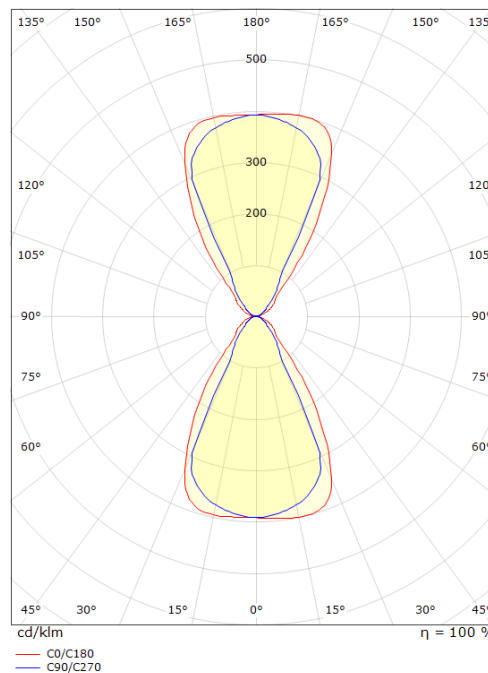

Artes Hvit 480lm 2700K Ra>80 Faseavsnitt

El-nummer: **3102590**
EAN: 7021986417005
SG Artikkelnr: 641700

Elektrisk

Watt: 8W
Systemeffekt (W): 8W
Spenning: 220-240V

Lysteknikk

Type lyskilde: LED (Ikke utskiftbar)
Socket: LED
Lyskilde inkludert: Ja
Effektiv lysstrøm (lm): 480lm
Effekt: 60 lm/W
Fargetemperatur: 2700K
Fargegjengivelse (Ra/CRI): Ra>80
MacAdams faktor: SDCM: 3
Levetid: L80/B20>60.000
Optikk: Linse

Dimmetype

Type: Faseavsnitt

Beskyttelse

Isolasjonsklasse: Klasse II

Materialer og overflater

Armaturhus: Aluminium
Farge: Hvit (RAL 9003)
Avskjermingens materiale: UV-stabilisert polykarbonat

Montering/Tilkobling

Montering: Utenpåliggende, Innendørs / Utendørs
Tilkobling: Hurtigklemme
Maks. armaturer per sikring: B10: 90, B16: 150, C10: 90, C16: 150

Dimensjoner (mm)

Lengde (mm) L: 120
Bredde (mm) W: 110
Høyde (mm) H: 120
Vekt (kg) brutto/netto: 0.98 / 0.797

Forpakning

Forpakkingsstørrelse (mm): 125 x 125 x 130

7 0 2 1 9 8 6 4 1 7 0 0 5