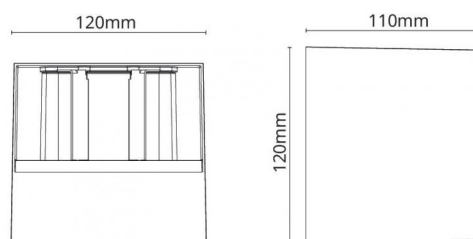

Montering: Utenpåliggende, Innendørs / Utendørs
 Tilkobling: Hurtigklemme
 Maks. armaturer per sikring: B10: 90, B16: 150, C10: 90, C16: 150

Dimensjoner (mm)

Lengde (mm) L: 120
 Bredde (mm) W: 110
 Høyde (mm) H: 120
 Vekt (kg) brutto/netto: 0.98 / 0.797

Forpakning

Forpakkingsstørrelse (mm): 125 x 125 x 130

7 0 2 1 9 8 6 4 1 7 0 0 5