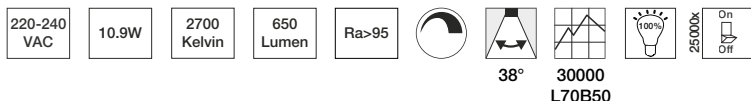

Velia Large Tilt 10.9W, 2700K

Tekniske data:

Huldiameter:	Ø83 mm
Højde:	48 mm
Udvendige mål:	Ø95 mm
Spænding:	220-240VAC 50 Hz
Systemeffekt:	10.9W
Lyskilde:	LED 2700 Kelvin
Lysintensitet:	650 Lumen
Farvegengivelse:	Ra>95
Spredningsvinkel:	38°
Kipvinkel:	45°
IP-klasse:	IP44
Isolationsklasse:	Klasse II
Materiale:	Plast / Aluminium
Mulighed for videresløjfning:	Ja

Produktinformation:

- Godkendt til installation direkte i isolering og brændbart materiale
- Højt lumenudbytte, velegnet i rum med højt til loftet
- Leveres med aftagelig driver, hvilket gør det nemt at tilkoble downlighten igen efter malerarbejde
- Høj Ra-værdi, perfekt til rum, hvor der er store krav til farvegengivelsen (restauranter, gallerier, butikker osv.)
- Lav indbygningshøjde (48 mm)
- Hurtig og enkel montering
- Skrueløse klemmer i tilslutningsboksen
- Montering med lige fjedre