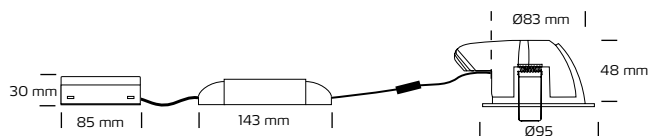

Velia Large Tilt 10.9W, 2700K

Tekniske data:

Huldiameter:	Ø83 mm
Højde:	48 mm
Udvendige mål:	Ø95 mm
Spænding:	220-240VAC 50 Hz
Systemeffekt:	10.9W
Lyskilde:	LED 2700 Kelvin
Lysintensitet:	650 Lumen
Farvegengivelse:	Ra>95
Spredningsvinkel:	38°
Kipvinkel:	45°
IP-klasse:	IP44
Isolationsklasse:	Klasse II
Materiale:	Plast / Aluminium
Mulighed for videresløjfning:	Ja

Produktinformation:

- Godkendt til installation direkte i isolering og brændbart materiale
- Højt lumenudbytte, velegnet i rum med højt til loftet
- Leveres med aftagelig driver, hvilket gør det nemt at tilkoble downlighten igen efter malerarbejde
- Høj Ra-værdi, perfekt til rum, hvor der er store krav til farvegengivelsen (restauranter, gallerier, butikker osv.)
- Lav indbygningshøjde (48 mm)
- Hurtig og enkel montering
- Skrueløse klemmer i tilslutningsboksen
- Montering med lige fjedre

*Tegningen er ikke målfast

This luminaire contains built-in LED lamps.

The lamps cannot be changed in the luminaire.

Nordtronic LED downlight

874/2012

NB: I tilfælde af at kabler ikke er i berøring med armaturet, anvend altid kabler med en driftstemperatur på minimum 70° C og af en type, der er godkendt til fast installation efter Stærkstrømsbekendtgørelsens krav og gældende SIK-meddelelser.