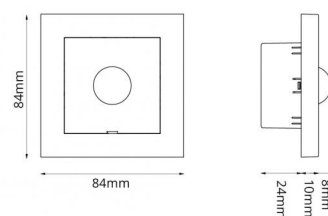

Montering/Tilkobling

Montering: Innfelling, Innendørs

Dimensjoner (mm)

Lengde (mm) L: 84
Bredde (mm) W: 84
Høyde (mm) H: 42
Vekt (kg) brutto/netto: 0.107 / 0.078

Forpakning

Forpakkingsstørrelse (mm): 90 x 50 x 90

7 0 2 1 9 8 8 2 0 4 7 1 9