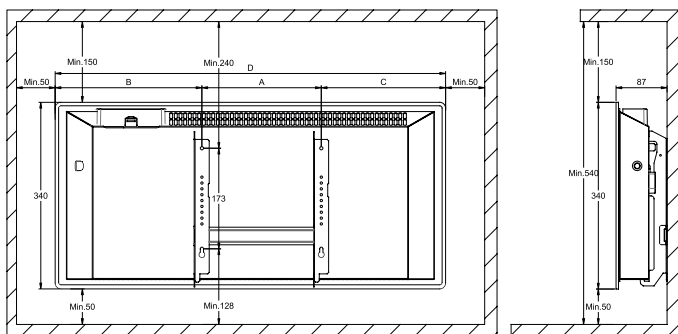

Gulvstativ kan bestilles som tilbehør.

Målskisse H60 panel

	Watt	B	A	C	D
H60 H 04	400	262	201	143	606
H60 H 06	600	262	201	213	676
H60 H 08	800	240	302	218	760
H60 H 10	1000	287	302	261	850
H60 H 12	1200	375	302	347	1024