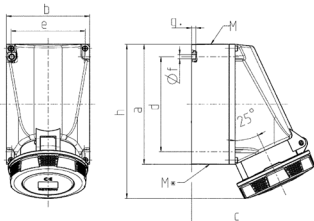

Veggkontakt

Bestillingsnr. 136A

- Skrukontakt
- **X-CONTACT**
- Festes innenfra
- Husets nedre del kan dreies 180°
- 6 blindhull for AM-forbindelsesklemmer ved behov
- Produkter med pilotkontakt på forespørsel

Tekniske spesifikasjoner

Ampere	63 A
Poler	5 p
Volt	400 V
Klokkeposisjon	6 h
Hertz	50-60 Hz
Tilkoblingsmåte	skrukontakt
Kontakt	X-CONTACT
Kapslingsgrad	IP67
Vekt	1006 g
Kontrollmerke	VDE, EAC, CQC

Dimensjoner

Drawing 1 MB 112	Amp. Poles	63		
		3	4	5
Dim. in mm	a	170	170	170
	b	118	118	118
	c	175	175	175
	d	134.5	134.5	134.5
	e	103	103	103
	f	6.1	6.1	6.1
	g	6	6	6
	h	219	219	219
	M	40	40	40
	M*	2x40 (blind) to be cut out		
	Max. cable diam. (mm)	27	27	27
	Terminal for cond. cross section (mm ²) min.-max.	6	6	6
		-25	-25	-25