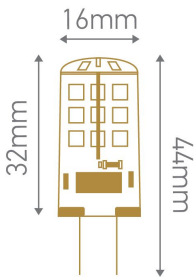

Pépite LED G4 3W 3000K 220Lm

3W	G4	3000 KELVIN	220 LUMEN	V. AC-DC 12-0V	
 n.c.					Garantie 2 ans

Ref : 161163

EAN	3125461611637
Puissance	3W
Base	G4
Température de couleur	3000K
Flux lumineux	220 lm
Voltage	12-0V
mA	250 mA
Température de fonctionnement	-20°C ~ 40°C
Angle de diffusion	330°
Cycle de commutation	>100 000
Ra	>80
Hg	0.0 mg
Test tenue au fil incandescent	0
Eclairage instantané	0 sec
Durée de vie	25 000 Hrs
Finition	clear
Dimensions	16 x 44mm
Garantie	2 ans
Energy grade	A+