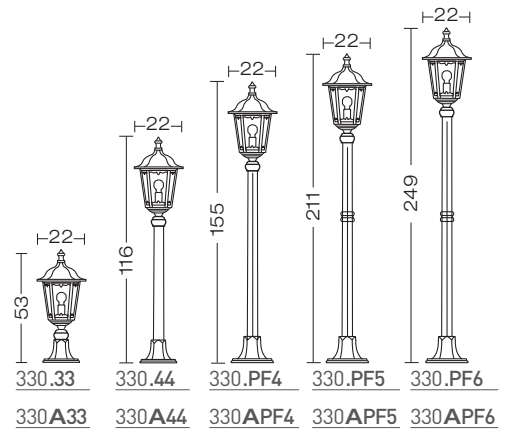

firenze

art.
330

example code:
| art. | finishing | size | colour |
330 . 33 nga
example copper top code:
| art. | finishing | size | colour |
330 **A** 33 nga

TRADITIONAL

corpo alluminio pressofuso
body in die casting aluminium
corps en aluminium moulé
sous pression
cuerpo aluminio inyectado
Körper aus Aluminium-
Druckguss

diffusore vetro
diffuser glass
diffuseur verre
difusor vidrio
Diffuser Glas

dettagli / details / details detalles / details:
p.164-165

FOR TECHNICAL DETAILS VISIT
www.landa.it

IP43

TOP
FINISHING

code **330A**....

Recessed

Contemporary

Traditional

TRADITIONAL

191

Anchor Bolt:
code

330.PF4.....	330.PF7.....		
330.PF5.....	330.PF8.....		
330.PF6.....	330.PE7.....	330.PR5.....	330.PR7.....
	330.PE8.....	330.PR6.....	330.PR8.....
00APF6	00APF8	00APR6	00APR8