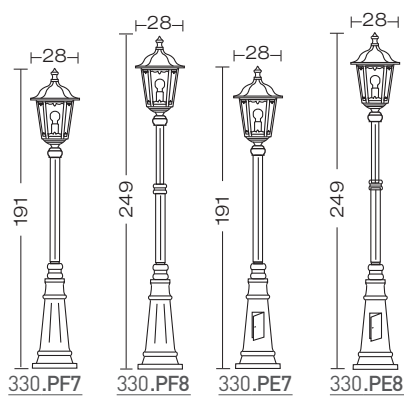

Recessed

Contemporary

Traditional

TRADITIONAL

191

Anchor Bolt:
code

330.PF4.....	330.PF7.....		
330.PF5.....	330.PF8.....		
330.PF6.....	330.PE7.....	330.PR5.....	330.PR7.....
	330.PE8.....	330.PR6.....	330.PR8.....
00APF6	00APF8	00APR6	00APR8