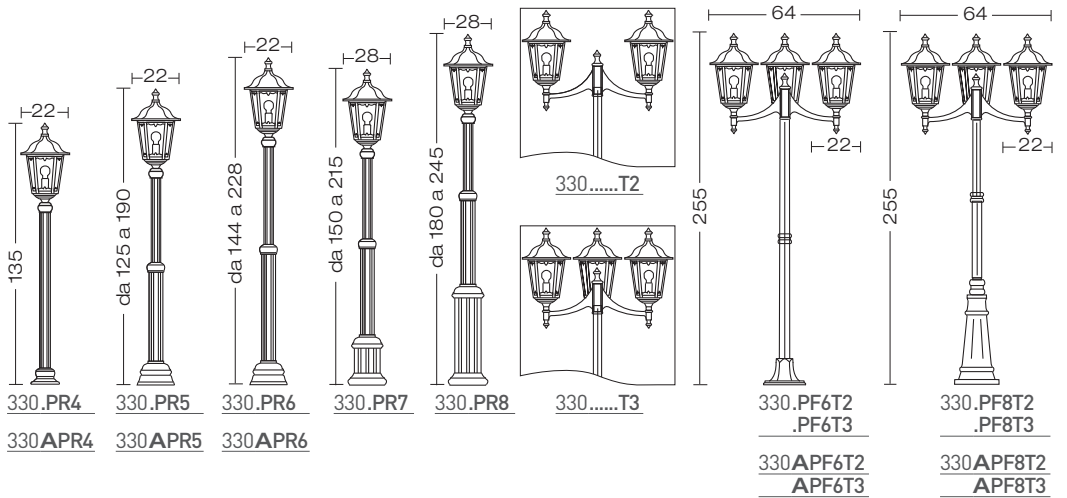

firenze

art.
330

example code:
| art. | finishing | size | colour |
330 . 33 nga
example copper top code:
| art. | finishing | size | colour |
330 **A** 33 nga

TRADITIONAL

corpo alluminio pressofuso
body in die casting aluminium
corps en aluminium moulé
sous pression
cuerpo aluminio inyectado
Körper aus Aluminium-
Druckguss

diffusore vetro
diffuser glass
diffuseur verre
difusor vidrio
Diffuser Glas

dettagli / details / details detalles / details:
p.164-165

FOR TECHNICAL DETAILS VISIT
www.landa.it

IP43

TOP
FINISHING

code **330A**....

Recessed

Contemporary

Traditional

TRADITIONAL

191

Anchor Bolt:
code

330.PF4.....	330.PF7.....		
330.PF5.....	330.PF8.....		
330.PF6.....	330.PE7.....	330.PR5.....	330.PR7.....
	330.PE8.....	330.PR6.....	330.PR8.....
00APF6	00APF8	00APR6	00APR8