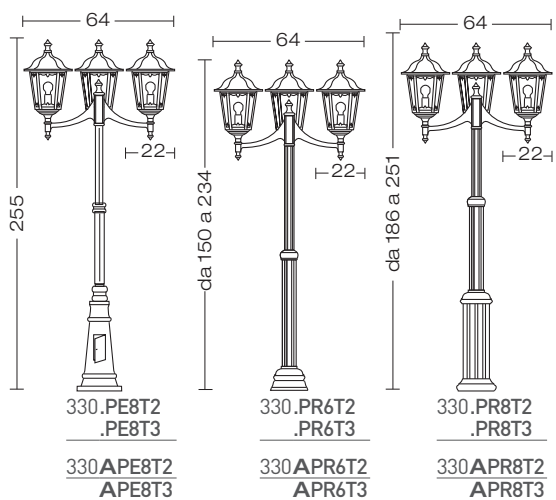

Recessed

Contemporary

Traditional

TRADITIONAL

191

Anchor Bolt:
code

330.PF4.....	330.PF7.....		
330.PF5.....	330.PF8.....		
330.PF6.....	330.PE7.....	330.PR5.....	330.PR7.....
	330.PE8.....	330.PR6.....	330.PR8.....
00APF6	00APF8	00APR6	00APR8

00108

angoliera
corner bracket
patte d'angle
esquinera
Eckhalterungen

esempio di fissaggio
fixing example
exemple de fixation
ejemplo de fijación
Beispiel von Fixierung