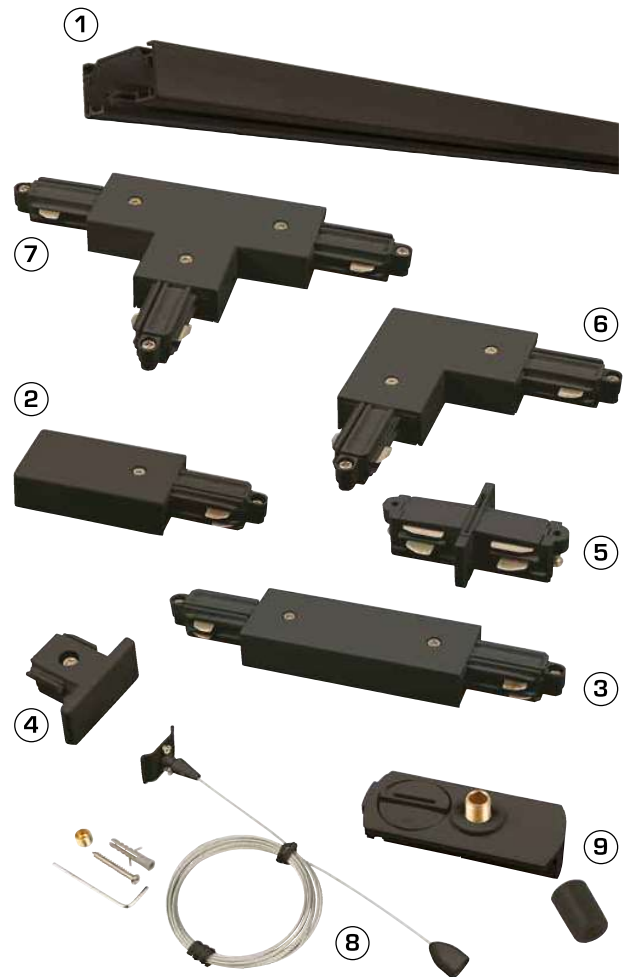

# Mita 1F skinnesystem Sort

## Produktbeskrivelse:

- Mita 1F skinnesystem er et enkelt og stilrent skinnesystem med skinner og tilbehør.
- Mita 1F skinnesystem leveres i 1 og 2 meter.
- Mita 1F skinnesystem findes også i hvid.

### Tekniske data:

Spænding:	220-240VAC 50 Hz
Beskyttelse:	Klasse I, IP20
Godkendelser:	CE
Garanti:	2 års systemgaranti

Varenr.:	EAN nr.:	Beskrivelse:	Farve:	Nr.:
14202	5713080142021	1F skinne 1 meter	Sort	1
14205	5713080142052	1F skinne 2 meter	Sort	1
14214	5713080142144	Tilslutning	Sort	2
14217	5713080142175	Midtertilslutning	Sort	3
14220	5713080142205	Endestykke	Sort	4
14223	5713080142236	Mini-kobling	Sort	5
14226	5713080142267	L-kobling	Sort	6
14229	5713080142298	T-kobling	Sort	7
14232	5713080142328	Wiresæt (3 meter)	Stål/sort	8
14235	5713080142359	Pendel adapter	Sort	9