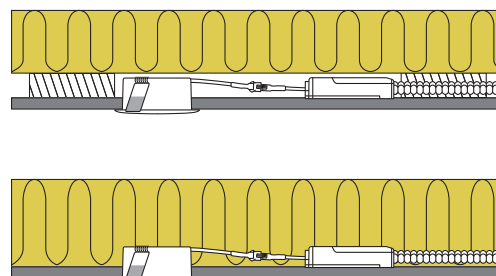

Sabina LP - 2700K & 3000K

Produktbeskrivelse:

- Sabina LP er en innovativ, elegant flimmerfri LED downlight med et høyt lys-utbytte og høy farge-gjengivelse, som er godt kjent for og monteres direkte i isolasjon og brennbart materiale.
- Minimal blanding grundet den tilbaketrukne LED-chipen og den avanserte optikken.
- Innbygnings høyden på kun 33 mm gjør det mulig, å montere Sabina LP de fleste steder.
- LED-driveren kan lett skilles fra armaturen, hvilket kan være en fordel i forbindelse med malerarbeide.
- Det er mulig å montere med kabel eller 16 mm k-rør.

| Tekniske data: | |
|-------------------|-----------------------------|
| Huldiameter: | Ø83 mm |
| Utvendig mål: | Ø95 mm |
| Høyde: | 33 mm |
| Spenning: | 220-240VAC 50 Hz |
| Systemeffekt: | 5,4W |
| Lysintensitet: | 400lm/440lm |
| Dimmbar: | Ja |
| Fargegjengivelse: | Ra>90 |
| Spredningsvinkel: | 38° |
| Vipp: | 20° |
| SDCM | <3 |
| IP-klasse: | IP44 |
| Isolasjonsklasse: | Klasse II |
| Materiale: | Plast/aluminium |
| Vidresløyving: | Ja (3G1,5 mm ²) |
| Godkjenelser: | LVD, EMC, RoHS, CE |