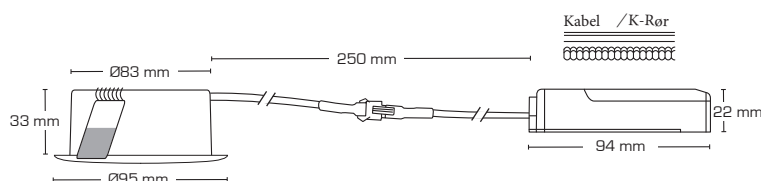

Sabina LP - 2700K & 3000K

Produktbeskrivelse:

- Sabina LP er en innovativ, elegant flimmerfri LED downlight med et høyt lys-utbytte og høy farge-gjengivelse, som er godt kjent for og monteres direkte i isolasjon og brennbart materiale.
- Minimal blanding grundet den tilbaketrukne LED-chipen og den avanserte optikken.
- Innbygnings høyden på kun 33 mm gjør det mulig, å montere Sabina LP de fleste steder.
- LED-driveren kan lett skilles fra armaturen, hvilket kan være en fordel i forbindelse med malerarbeide.
- Det er mulig å montere med kabel eller 16 mm k-rør.

| Tekniske data: | |
|-------------------|-----------------------------|
| Huldiameter: | Ø83 mm |
| Utvendig mål: | Ø95 mm |
| Høyde: | 33 mm |
| Spenning: | 220-240VAC 50 Hz |
| Systemeffekt: | 5,4W |
| Lysintensitet: | 400lm/440lm |
| Dimmbar: | Ja |
| Fargegjengivelse: | Ra>90 |
| Spredningsvinkel: | 38° |
| Vipp: | 20° |
| SDCM | <3 |
| IP-klasse: | IP44 |
| Isolasjonsklasse: | Klasse II |
| Materiale: | Plast/aluminium |
| Vidresløyving: | Ja (3G1,5 mm ²) |
| Godkjenelser: | LVD, EMC, RoHS, CE |

| Varenr.: | EAN-kode: | Utvendig mål: | Lumen: | Kelvin: | Farge: |
|----------|---------------|---------------|-----------|---------|----------|
| 10301 | 5713080103015 | Ø95 mm | 400 lumen | 2700K | Mat hvit |
| 10304 | 5713080103046 | Ø95 mm | 440 lumen | 3000K | Mat hvit |