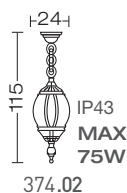

TRADITIONAL
170

corpo alluminio pressofuso
body in die casting aluminium
corps en aluminium moulé
sous pression
cuerpo aluminio inyectado
Körper aus Aluminium-
Druckguss

diffusore policarbonato
trasparente
diffuser transparent
polycarbonate
diffuseur polycarbonate
transparent
difusor policarbonato
transparente
Diffuser Polykarbonat klar