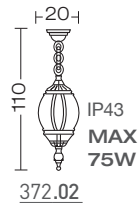

# parigi

art.  
**371-372**

example code:  
art. finishing size colour  
372 . 01 ngg

168 | TRADITIONAL

corpo alluminio pressofuso  
body in die casting aluminium  
corps en aluminium moulé  
sous pression  
cuerpo aluminio inyectado  
Körper aus Aluminium-  
Druckguss