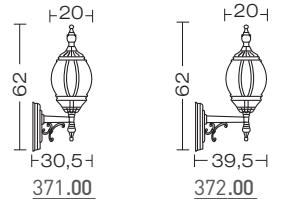

# parigi

art.  
**371-372**

example code:  
art. finishing size colour  
372 . 01 ngg

168 | TRADITIONAL

corpo alluminio pressofuso  
body in die casting aluminium  
corps en aluminium moulé  
sous pression  
cuerpo aluminio inyectado  
Körper aus Aluminium-  
Druckguss