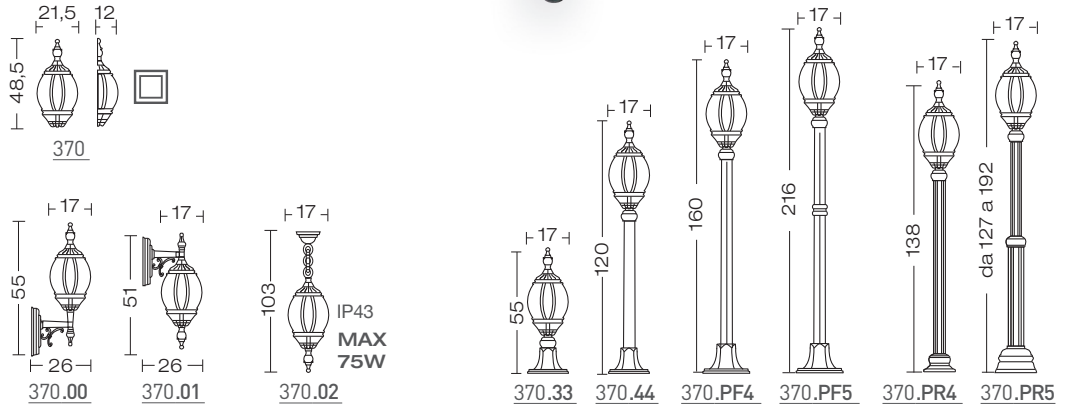

parigi mini

art.
370

example code:
| art. | finishing | size | colour |
370 . 00 ngv

166 | TRADITIONAL

corpo alluminio pressofuso
body in die casting aluminium
corps en aluminium moulé
sous pression
cuerpo aluminio inyectado
Körper aus Aluminium-
Druckguss

diffusore policarbonato
trasparente
diffuser transparent
polycarbonate
diffuseur polycarbonate
transparent
difusor policarbonato
transparente
Diffuser Polykarbonat klar

dettagli / details / details detalles / details:
p.164-165

FOR TECHNICAL DETAILS VISIT
www.landa.it

IP44

960°

ELECTRIFICATION

Energy efficiency classes