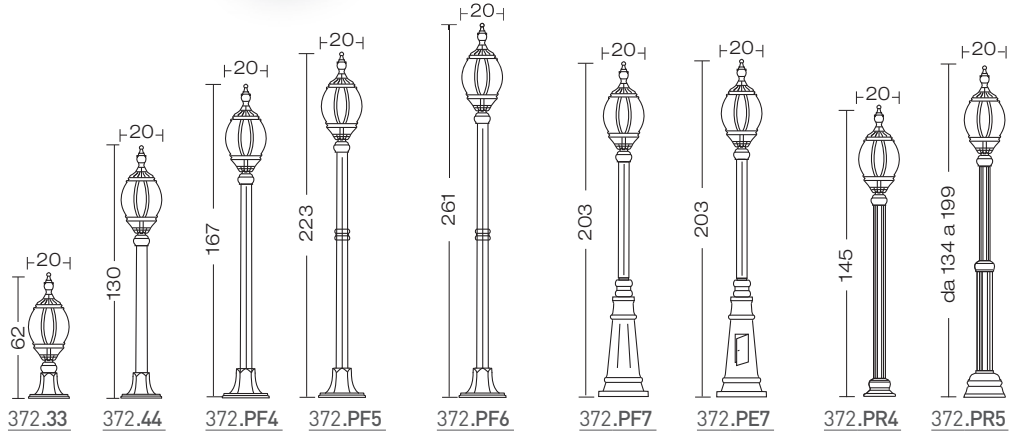

168 | TRADITIONAL

corpo alluminio pressofuso
body in die casting aluminium
corps en aluminium moulé
sous pression
cuerpo aluminio inyectado
Körper aus Aluminium-
Druckguss

diffusore policarbonato
trasparente
diffuser transparent
polycarbonate
diffuseur polycarbonate
transparent
difusor policarbonato
transparente
Diffuser Polykarbonat klar

dettagli / details / details detalles / details:
p.164-165

FOR TECHNICAL DETAILS VISIT
www.landa.it

IP44

960°