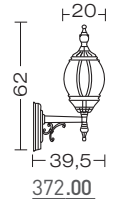

# parigi

art.  
**371-372**

example code:  
art. finishing size colour  
372 . 01 ngg

168 | TRADITIONAL

corpo alluminio pressofuso  
body in die casting aluminium  
corps en aluminium moulé  
sous pression  
cuerpo aluminio inyectado  
Körper aus Aluminium-  
Druckguss