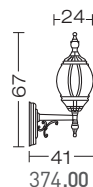

Anchor Bolt:  
code

372.PF4.....  
372.PF5.....  
372.PF6.....  
code 00APF6

372.PF7.....  
372.PF8.....  
372.PE7.....  
372.PE8.....  
code 00APF8

372.PR5.....  
372.PR6.....  
code 00APR6

372.PR7.....  
372.PR8.....  
code 00APR8

# parigi maxi

example code:  
 | art. | finishing | size | colour |  
 374 . 00 ngv

art.  
**373-374**

TRADITIONAL  
 170

corpo alluminio pressofuso  
 body in die casting aluminium  
 corps en aluminium moulé  
 sous pression  
 cuerpo aluminio inyectado  
 Körper aus Aluminium-  
 Druckguss