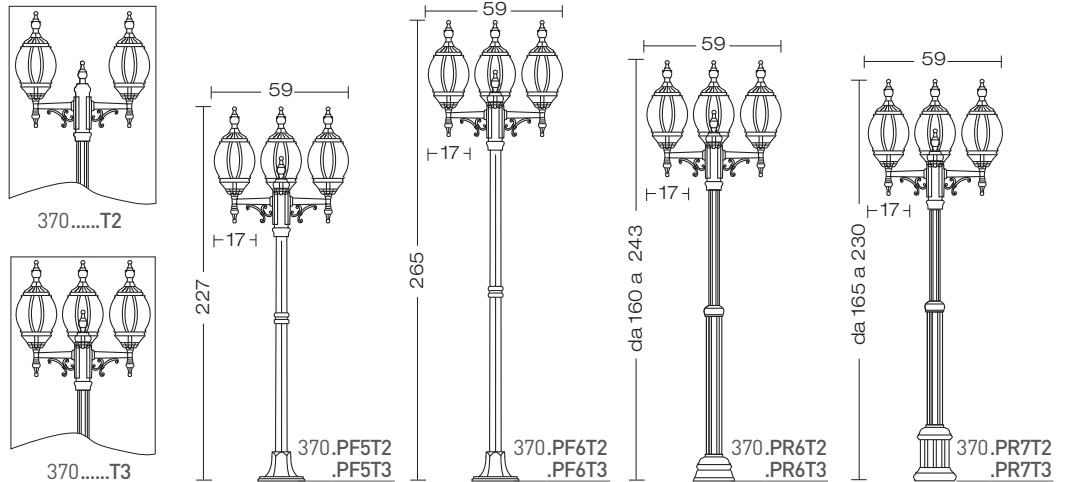

parigi mini

art.
370

example code:
| art. | finishing | size | colour |
370 . 00 ngv

166 | TRADITIONAL

corpo alluminio pressofuso
body in die casting aluminium
corps en aluminium moulé
sous pression
cuerpo aluminio inyectado
Körper aus Aluminium-
Druckguss

diffusore policarbonato
trasparente
diffuser transparent
polycarbonate
diffuseur polycarbonate
transparent
difusor policarbonato
transparente
Diffuser Polykarbonat klar

dettagli / details / details detalles / details:
p.164-165

FOR TECHNICAL DETAILS VISIT
www.landa.it

IP44

960°

ELECTRIFICATION

Energy efficiency classes