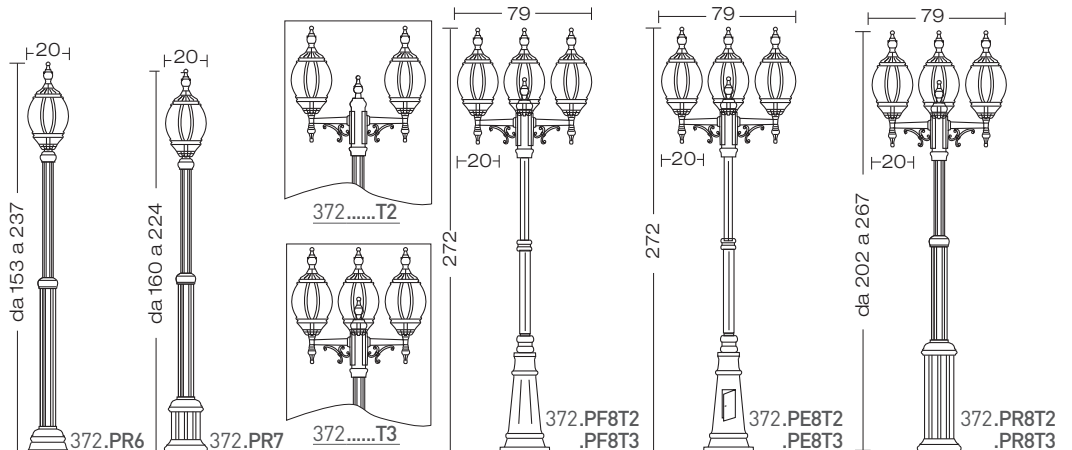

168 | TRADITIONAL

corpo alluminio pressofuso
body in die casting aluminium
corps en aluminium moulé
sous pression
cuerpo aluminio inyectado
Körper aus Aluminium-
Druckguss

diffusore policarbonato
trasparente
diffuser transparent
polycarbonate
diffuseur polycarbonate
transparent
difusor policarbonato
transparente
Diffuser Polykarbonat klar

dettagli / details / details detalles / details:
p.164-165

FOR TECHNICAL DETAILS VISIT
www.landa.it

IP44

960°