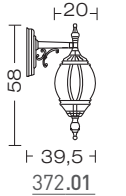

# parigi

art.  
**371-372**

example code:  
art. finishing size colour  
372 . 01 ngg

168 | TRADITIONAL

corpo alluminio pressofuso  
body in die casting aluminium  
corps en aluminium moulé  
sous pression  
cuerpo aluminio inyectado  
Körper aus Aluminium-  
Druckguss