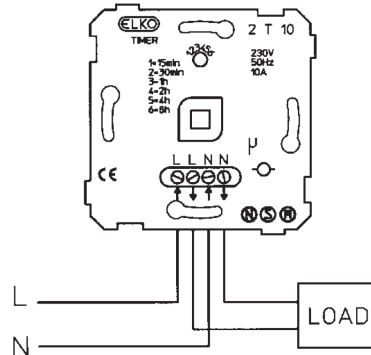

Målskisse

Koblingsskjema

ELKO AS

E-post: elko@elko.no
Internett: www.elko.no
Bank: 6219.05.15880
Foretaksnr.: NO 911 382 563 MVA

Hovedkontor
Eyvind Lyches vei 10, NO-1338 Sandvika
Postboks 234, NO-1301 Sandvika
Tlf: +47 67 80 73 00
Faks: +47 67 80 73 01

Fabrikk
Sporpind Industriområde, NO-3340 Åmot
Tlf: +47 32 78 91 00
Faks: +47 32 78 91 01