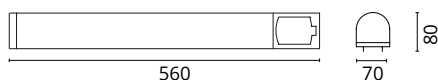

MÅL: (mm)	
Bredde:	560
Dybde:	80
Høyde:	70

MATERIALE	
Base	Aluminium
Avskjerming:	Akryl

FORPAKNING	
Eske:	1
Grossist forpakning:	-

ILLUSTRASJONER:

AVSTAND:

598 mm

Minimums avstand til brennbart materiale i armaturens stråleretning.