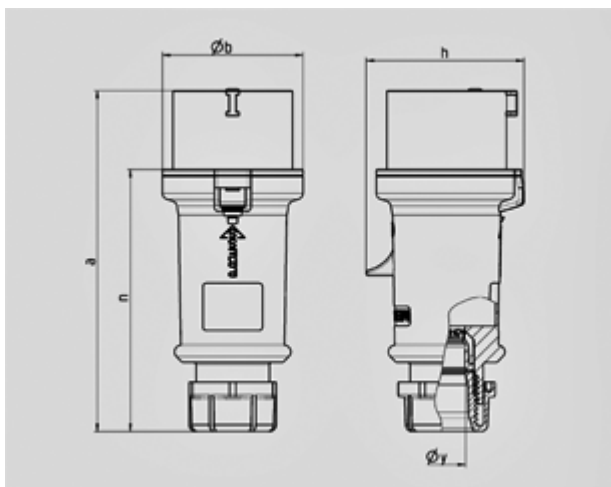

**Plug ProTOP - Part no. 151A**

- screw terminals
- cable gland and sealing
- strain relief and protection against kinking
- enclosure with thread lock and safety slide

Protection type	IP 44
Ampere	16A
Poles	4p
Voltage	230V
Hertz	50-60 Hz
Earth position	9h
Contact	standard
Connection technology	Screw terminals
Shutter	

Std. Pack. 10 Qty.

Drawing	Amp.	16			32		
		3	4	5	3	4	5
<b>2 MB 214</b>	<b>Poles</b>						
<b>Dim. in mm</b>	<b>a</b>	148	160	160	197	197	197
	<b>b</b>	55	65,6	65,6	75	75	75
	<b>h</b>	61	72,5	72,5	80,5	80,5	85
	<b>n</b>	112	123,5	123,5	152	152	152
	<b>y</b>	14,5	16	16	22	22	22
	<b>Terminal for cond. cross</b>	1	1	1	2,5	2,5	2,5
	<b>section (mm<sup>2</sup>) min.-max.</b>	-2,5	-2,5	-2,5	-6	-6	-6