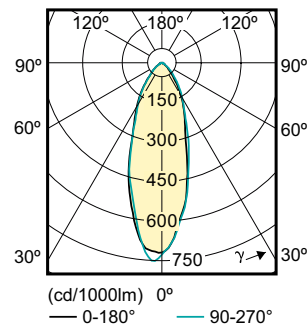

Fotometriske data

LEDspotMV 5.5W-50W GU10 827 36D