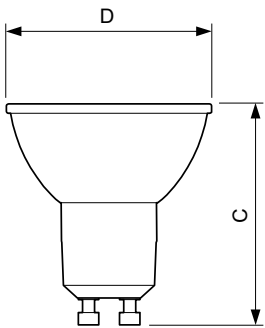

Classic LEDspotMV

Produktdata

Fullstendig produktkode	871869672137700
Produktnavn for bestilling	CorePro LEDspot 5-50W GU10 827 36D DIM
EAN/UPC – produkt	8718696721377
Bestillingskode	72137700
El-nummer	3711239

Teller – antall per pakke	1
Teller – pakker per utvendige boks	10
Materialenr. (12NC)	929001218832
Nettovekt (stykk)	0,036 kg

Målskisse

GU10 230V 5W-50W 385lm 60D 3000K GU10 ND

Product	D	C
CorePro LEDspot 5-50W GU10 827 36D DIM	50 mm	53 mm