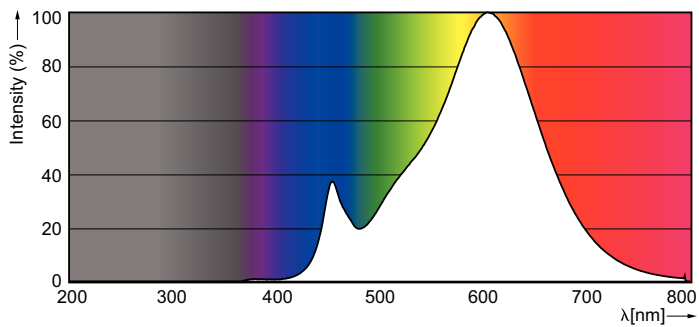

Fotometriske data

LEDspotMV 5.5W-50W GU10 827 36D