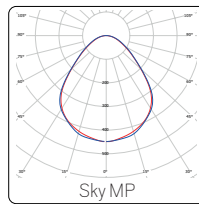

SKY MP

E-nr	Typ	Färg	Färgtemperatur	Armaturlumen	Armatureffektivitet	Effekt armatur
70 196 46	FDIM	Vit (RAL9016)	3000K/4000K	3650lm/3700lm	121lm/W/123lm/W	30W
70 196 47	FDIM 5-pack	Vit (RAL9016)	3000K/4000K	3650lm/3700lm	121lm/W/123lm/W	30W
70 196 48¹⁾	FDIM Linect	Vit (RAL9016)	3000K/4000K	3650lm/3700lm	121lm/W/123lm/W	30W
70 196 49	FDIM Q-Box Mini	Vit (RAL9016)	3000K/4000K	3650lm/3700lm	121lm/W/123lm/W	30W
70 196 50²⁾	DALI Linect	Vit (RAL9016)	3000K/4000K	4750lm/4850lm	113lm/W/115lm/W	42W
70 196 51³⁾	DALI Q-Box Mini	Vit (RAL9016)	3000K/4000K	4750lm/4850lm	113lm/W/115lm/W	42W

DISTANSRAM SKY

Distansram av vitlackerad aluminiumprofil för utan-påliggande montage av LED-panel Sky dikt tak. Distansramen har plats för både panel och drivdon.

E-nr	Färg	Mått (LxBxH) mm
70 196 52	Vit	601x601x70