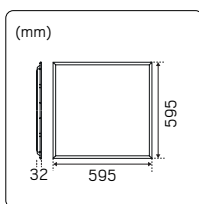

SKY MP

E-nr	Typ	Färg	Färgtemperatur	Armaturlumen	Armatureffektivitet	Effekt armatur
70 196 46	FDIM	Vit (RAL9016)	3000K/4000K	3650lm/3700lm	121lm/W/123lm/W	30W
70 196 47	FDIM 5-pack	Vit (RAL9016)	3000K/4000K	3650lm/3700lm	121lm/W/123lm/W	30W
70 196 48¹⁾	FDIM Linect	Vit (RAL9016)	3000K/4000K	3650lm/3700lm	121lm/W/123lm/W	30W
70 196 49	FDIM Q-Box Mini	Vit (RAL9016)	3000K/4000K	3650lm/3700lm	121lm/W/123lm/W	30W
70 196 50²⁾	DALI Linect	Vit (RAL9016)	3000K/4000K	4750lm/4850lm	113lm/W/115lm/W	42W
70 196 51³⁾	DALI Q-Box Mini	Vit (RAL9016)	3000K/4000K	4750lm/4850lm	113lm/W/115lm/W	42W

DISTANSRAM SKY

Distansram av vitlackerad aluminiumprofil för utan-påliggande montage av LED-panel Sky dikt tak. Distansramen har plats för både panel och drivdon.

E-nr	Färg	Mått (LxBxH) mm
70 196 52	Vit	601x601x70