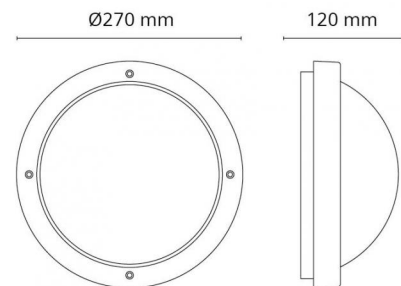

Materialer og overflater

Armaturhus: Aluminium
 Farge: Hvit (RAL 9003)
 Optikk: UV-stabilisert polykarbonat

Montering/Tilkobling

Montering: Utenpåliggende, Innendørs / Utendørs
 Modul: 1100
 Kobling: Hurtigklemme

Dimensjoner (mm)

Diameter (D): 270
 Dybde (D): 120
 Vekt (brutto/netto): 1.94 / 1.74

Forpakning

Forpakkingsstørrelse: 270 x 270 x 130

7 0 2 1 9 8 6 4 1 5 7 0 4