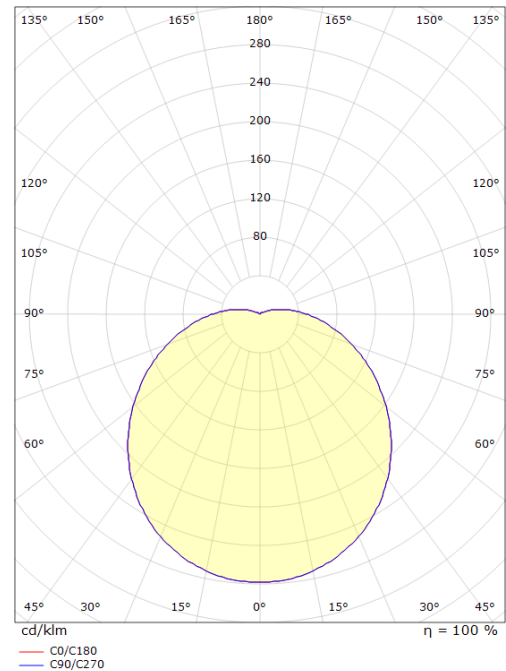

El-nummer: **3104654**
 EAN: 7021986415704
 SG Artikkelnr: 5046641570

Lysteknikk

Type lyskilde: LED
 Watt: 11,5W
 Systemeffekt (W): 11.5W
 Effektiv lysstrøm (lm): 840lm
 Effekt: 74 lm/W
 Spenning: 230V
 Fargetemperatur: 3000K
 Fargegjengivelse (Ra/CRI): Ra>80
 MacAdams faktor: SDCM: 3
 Levetid: L70/B50>50.000
 Lysstråling: Direkte
 Optikk: Plast, opal
 Lysspredning: 120°

Dimensjoner (mm)

Diameter (D): 270
 Dybde (D): 120
 Vekt (brutto/netto): 1.94 / 1.74

Forpakning

Forpakkingsstørrelse: 270 x 270 x 130

7 0 2 1 9 8 6 4 1 5 7 0 4