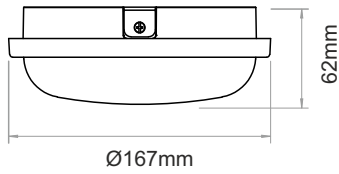

SELEN 15W 220V 120° LED

Vare nr	Kelvin	LUMEN	CD	Watt	VOLT	Spredning	PF	A	Hz	Levetid	RA	IP
243S112-C	3.000 K	1.200	351	15W	220-240V	120°	> 0,9	0,072	50/60	25.000	80	65
243S112-F	4.000 K	1.250	360	15W	220-240V	120°	> 0,9	0,072	50/60	25.000	80	65