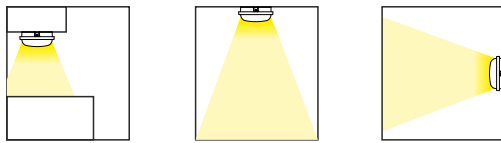

SELEN 15W 220V 120° LED

Vare nr	Kelvin	LUMEN	CD	Watt	VOLT	Spredning	PF	A	Hz	Levetid	RA	IP
243S112-C	3.000 K	1.200	351	15W	220-240V	120°	> 0,9	0,072	50/60	25.000	80	65
243S112-F	4.000 K	1.250	360	15W	220-240V	120°	> 0,9	0,072	50/60	25.000	80	65