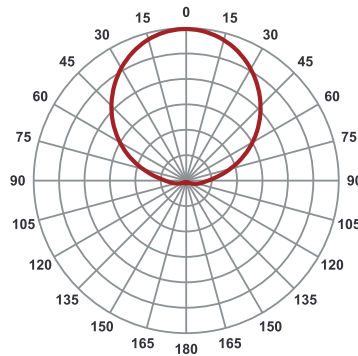

SELEN 15W 220V 120° LED

Vare nr	Kelvin	LUMEN	CD	Watt	VOLT	Spredning	PF	A	Hz	Levetid	RA	IP
243S112-C	3.000 K	1.200	351	15W	220-240V	120°	> 0,9	0,072	50/60	25.000	80	65
243S112-F	4.000 K	1.250	360	15W	220-240V	120°	> 0,9	0,072	50/60	25.000	80	65