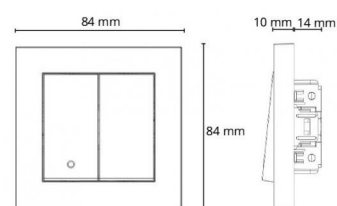

### Dimensjoner (mm)

Lengde (L): 84  
Bredde (W): 84  
Høyde (H): 24  
Vekt (brutto/netto): 0.097 / 0.083

### Forpakning

Forpakkingsstørrelse: 84 x 84 x 24

7 0 2 1 9 8 7 6 0 6 0 1 9