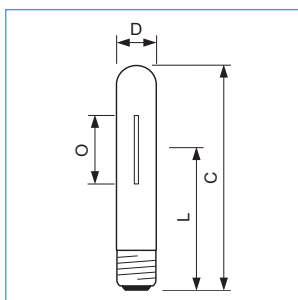

Advarsler og sikkerhet

- Kontrollutstyr må omfatte avhendingsbeskyttelse (IEC 60662, IEC 62035)

Dim. nr.	C max.	D max.	L nom.	O nom.
1	283	47	174,2	126
2	257	48	158,0	64
3	156	36	104,0	35
4	156	36	104,0	42
5	210	48	132,0	47
6	210	48	132,0	61
7	283	48	175,0	83