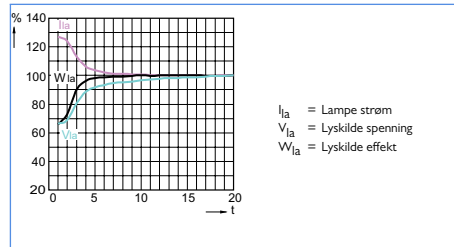

Ytelses diagrammer

MASTER SON-T PIA Plus 50W, 70W

Lystelse under oppstart

Lystelse ved spenningsvariasjoner

MASTER SON-T PIA Plus 100W, 150W, 250W

Lystelse under oppstart

Lystelse ved spenningsvariasjoner

MASTER SON-T PIA Plus 400W

Lystelse under oppstart

Lystelse ved spenningsvariasjoner

MASTER SON-T PIA Plus 600W

Lystelse under oppstart

Lystelse ved spenningsvariasjoner

Energifordeling

SON høytrykknatrium
MASTER SON-T PIA Plus

Polar diagram