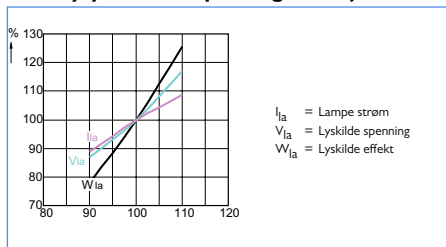

Ytelses diagrammer

MASTER SON-T PIA Plus 50W, 70W

Lystelse under oppstart

Lystelse ved spenningsvariasjoner

MASTER SON-T PIA Plus 100W, 150W, 250W

Lystelse under oppstart

Lystelse ved spenningsvariasjoner

MASTER SON-T PIA Plus 400W

Lystelse under oppstart

Lystelse ved spenningsvariasjoner

MASTER SON-T PIA Plus 600W

Lystelse under oppstart

Lystelse ved spenningsvariasjoner

Energifordeling

SON høytrykknatrium
MASTER SON-T PIA Plus

Polar diagram