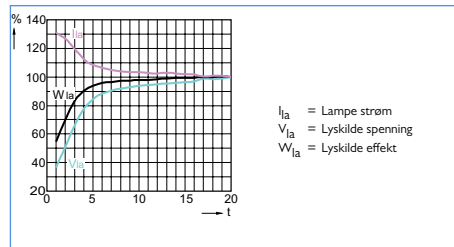

Ytelses diagrammer

MASTER SON-T PIA Plus 50W, 70W

Lystelse under oppstart

Lystelse ved spenningsvariasjoner

MASTER SON-T PIA Plus 100W, 150W, 250W

Lystelse under oppstart

Lystelse ved spenningsvariasjoner

MASTER SON-T PIA Plus 400W

Lystelse under oppstart

Lystelse ved spenningsvariasjoner

MASTER SON-T PIA Plus 600W

Lystelse under oppstart

Lystelse ved spenningsvariasjoner

Energifordeling

SON høytrykknatrium
MASTER SON-T PIA Plus

Polar diagram