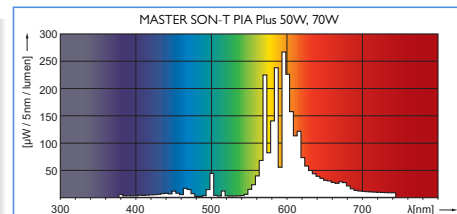

Ytelses diagrammer

MASTER SON-T PIA Plus 50W, 70W

Lystelse under oppstart

Lystelse ved spenningsvariasjoner

MASTER SON-T PIA Plus 100W, 150W, 250W

Lystelse under oppstart

Lystelse ved spenningsvariasjoner

MASTER SON-T PIA Plus 400W

Lystelse under oppstart

Lystelse ved spenningsvariasjoner

MASTER SON-T PIA Plus 600W

Lystelse under oppstart

Lystelse ved spenningsvariasjoner

Energifordeling

SON høytrykknatrium
MASTER SON-T PIA Plus

Polar diagram

Additional extended technical data

Produktnavn	Farge koordinat X	Farge koordinat Y	Systembeskrivelse	Sokkelinformasjon	Middel-luminanse EM (cd/cm ²)	Spenningstopp ved start (V [max.])
MASTER SON-T PIA Plus 50W/220 E27	540	420	Ekstern starter	-	310	1800
MASTER SON-T PIA Plus 70W/220 E27	540	420	Ekstern starter	-	310	1800
MASTER SON-T PIA Plus 100W/220 E40	535	420	Ekstern starter	-	400	2800
MASTER SON-T PIA Plus 150W/220 E40	535	420	Ekstern starter	-	340	2800
MASTER SON-T PIA Plus 250W/220 E40	530	420	Ekstern starter	45	470	2800
MASTER SON-T PIA Plus 400W/220 E40	525	425	Ekstern starter	-	680	2800
MASTER SON-T PIA Plus 600W/220 E40	526	424	Ekstern starter	-	-	3500