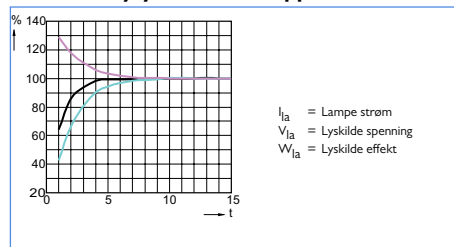

Ytelses diagrammer

MASTER SON-T PIA Plus 50W, 70W

Lystelse under oppstart

Lystelse ved spenningsvariasjoner

MASTER SON-T PIA Plus 100W, 150W, 250W

Lystelse under oppstart

Lystelse ved spenningsvariasjoner

MASTER SON-T PIA Plus 400W

Lystelse under oppstart

Lystelse ved spenningsvariasjoner

MASTER SON-T PIA Plus 600W

Lystelse under oppstart

Lystelse ved spenningsvariasjoner

Energifordeling

SON høytrykknatrium
MASTER SON-T PIA Plus

Polar diagram