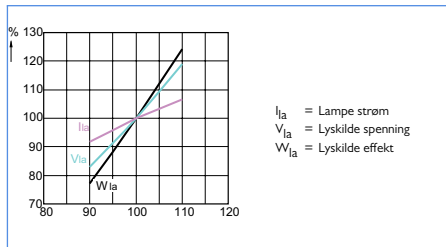

Ytelses diagrammer

MASTER SON-T PIA Plus 50W, 70W

Lystelse under oppstart

Lystelse ved spenningsvariasjoner

MASTER SON-T PIA Plus 100W, 150W, 250W

Lystelse under oppstart

Lystelse ved spenningsvariasjoner

MASTER SON-T PIA Plus 400W

Lystelse under oppstart

Lystelse ved spenningsvariasjoner

MASTER SON-T PIA Plus 600W

Lystelse under oppstart

Lystelse ved spenningsvariasjoner

Energifordeling

SON høytrykknatrium
MASTER SON-T PIA Plus

Polar diagram