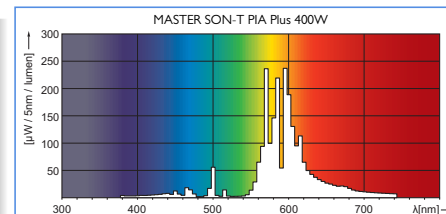

Ytelses diagrammer

MASTER SON-T PIA Plus 50W, 70W

Lystelse under oppstart

Lystelse ved spenningsvariasjoner

MASTER SON-T PIA Plus 100W, 150W, 250W

Lystelse under oppstart

Lystelse ved spenningsvariasjoner

MASTER SON-T PIA Plus 400W

Lystelse under oppstart

Lystelse ved spenningsvariasjoner

MASTER SON-T PIA Plus 600W

Lystelse under oppstart

Lystelse ved spenningsvariasjoner

Energifordeling

SON høytrykknatrium
MASTER SON-T PIA Plus

Polar diagram

Additional extended technical data

Produktnavn	Farge koordinat X	Farge koordinat Y	Systembeskrivelse	Sokkelinformasjon	Middel-luminanse EM (cd/cm ²)	Spenningstopp ved start (V [max.])
MASTER SON-T PIA Plus 50W/220 E27	540	420	Ekstern starter	-	310	1800
MASTER SON-T PIA Plus 70W/220 E27	540	420	Ekstern starter	-	310	1800
MASTER SON-T PIA Plus 100W/220 E40	535	420	Ekstern starter	-	400	2800
MASTER SON-T PIA Plus 150W/220 E40	535	420	Ekstern starter	-	340	2800
MASTER SON-T PIA Plus 250W/220 E40	530	420	Ekstern starter	45	470	2800
MASTER SON-T PIA Plus 400W/220 E40	525	425	Ekstern starter	-	680	2800
MASTER SON-T PIA Plus 600W/220 E40	526	424	Ekstern starter	-	-	3500