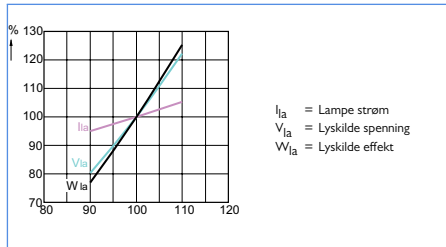

Ytelses diagrammer

MASTER SON-T PIA Plus 50W, 70W

Lystelse under oppstart

Lystelse ved spenningsvariasjoner

MASTER SON-T PIA Plus 100W, 150W, 250W

Lystelse under oppstart

Lystelse ved spenningsvariasjoner

MASTER SON-T PIA Plus 400W

Lystelse under oppstart

Lystelse ved spenningsvariasjoner

MASTER SON-T PIA Plus 600W

Lystelse under oppstart

Lystelse ved spenningsvariasjoner

Energifordeling

SON høytrykknatrium
MASTER SON-T PIA Plus

Polar diagram