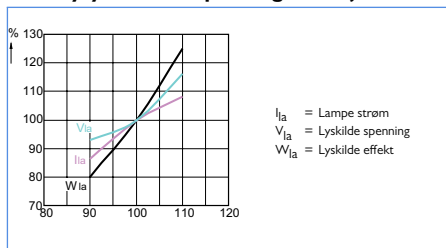

Ytelses diagrammer

MASTER SON-T PIA Plus 50W, 70W

Lystelse under oppstart

Lystelse ved spenningsvariasjoner

MASTER SON-T PIA Plus 100W, 150W, 250W

Lystelse under oppstart

Lystelse ved spenningsvariasjoner

MASTER SON-T PIA Plus 400W