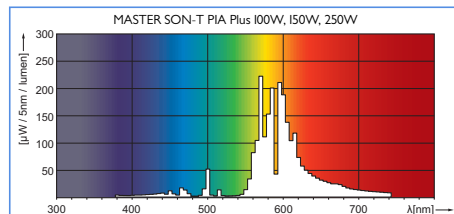

Ytelses diagrammer

MASTER SON-T PIA Plus 50W, 70W

Lystelse under oppstart

Lystelse ved spenningsvariasjoner

MASTER SON-T PIA Plus 100W, 150W, 250W

Lystelse under oppstart

Lystelse ved spenningsvariasjoner

MASTER SON-T PIA Plus 400W

Lystelse under oppstart

Lystelse ved spenningsvariasjoner

MASTER SON-T PIA Plus 600W

Lystelse under oppstart

Lystelse ved spenningsvariasjoner

Energifordeling

SON høytrykknatrium
MASTER SON-T PIA Plus

Polar diagram

Additional extended technical data

Produktnavn	Farge koordinat X	Farge koordinat Y	Systembeskrivelse	Sokkelinformasjon	Middel-luminanse EM (cd/cm ²)	Spenningstopp ved start (V [max.])
MASTER SON-T PIA Plus 50W/220 E27	540	420	Ekstern starter	-	310	1800
MASTER SON-T PIA Plus 70W/220 E27	540	420	Ekstern starter	-	310	1800
MASTER SON-T PIA Plus 100W/220 E40	535	420	Ekstern starter	-	400	2800
MASTER SON-T PIA Plus 150W/220 E40	535	420	Ekstern starter	-	340	2800
MASTER SON-T PIA Plus 250W/220 E40	530	420	Ekstern starter	45	470	2800
MASTER SON-T PIA Plus 400W/220 E40	525	425	Ekstern starter	-	680	2800
MASTER SON-T PIA Plus 600W/220 E40	526	424	Ekstern starter	-	-	3500