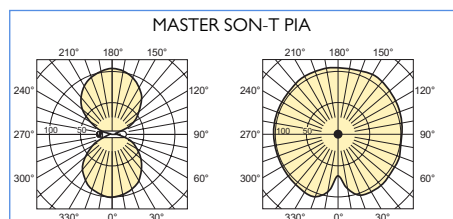

Ytelses diagrammer

MASTER SON-T PIA Plus 50W, 70W

Lystelse under oppstart

Lystelse ved spenningsvariasjoner

MASTER SON-T PIA Plus 100W, 150W, 250W

Lystelse under oppstart

Lystelse ved spenningsvariasjoner

MASTER SON-T PIA Plus 400W

Lystelse under oppstart

Lystelse ved spenningsvariasjoner

MASTER SON-T PIA Plus 600W

Lystelse under oppstart

Lystelse ved spenningsvariasjoner

Energifordeling

SON høytrykknatrium
MASTER SON-T PIA Plus

Polar diagram