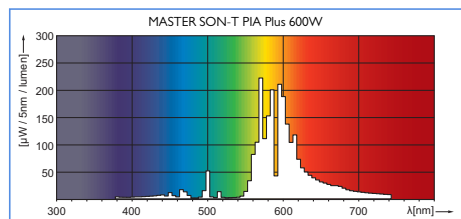

Ytelses diagrammer

MASTER SON-T PIA Plus 50W, 70W

Lystelse under oppstart

Lystelse ved spenningsvariasjoner

MASTER SON-T PIA Plus 100W, 150W, 250W

Lystelse under oppstart

Lystelse ved spenningsvariasjoner

MASTER SON-T PIA Plus 400W

Lystelse under oppstart

Lystelse ved spenningsvariasjoner

MASTER SON-T PIA Plus 600W

Lystelse under oppstart

Lystelse ved spenningsvariasjoner

Energifordeling

SON høytrykknatrium
MASTER SON-T PIA Plus

Polar diagram

Additional extended technical data

Produktnavn	Farge koordinat X	Farge koordinat Y	Systembeskrivelse	Sokkelinformasjon	Middel-luminanse EM (cd/cm ²)	Spenningstopp ved start (V [max.])
MASTER SON-T PIA Plus 50W/220 E27	540	420	Ekstern starter	-	310	1800
MASTER SON-T PIA Plus 70W/220 E27	540	420	Ekstern starter	-	310	1800
MASTER SON-T PIA Plus 100W/220 E40	535	420	Ekstern starter	-	400	2800
MASTER SON-T PIA Plus 150W/220 E40	535	420	Ekstern starter	-	340	2800
MASTER SON-T PIA Plus 250W/220 E40	530	420	Ekstern starter	45	470	2800
MASTER SON-T PIA Plus 400W/220 E40	525	425	Ekstern starter	-	680	2800
MASTER SON-T PIA Plus 600W/220 E40	526	424	Ekstern starter	-	-	3500