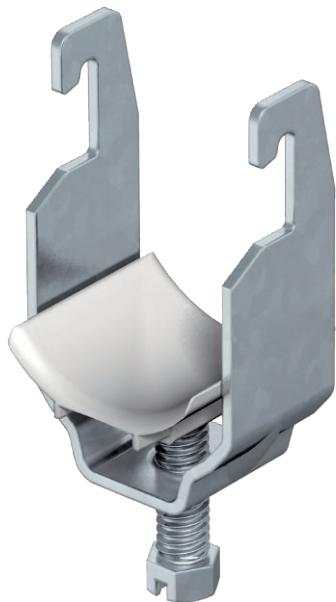

Teknisk datablad

Bøyleklammer, enkel med trykkbrakett av plast

Art.nr. 1175343

Passer til alle C-profilskinner med slissevidde 18 mm og 22 mm.
Trykkbrakett laget av polypropylen, halogenfri, farge lysegrå RAL 7035.

St	stål
FT	Varmgalvanisert (dypp)

Stamdata

Art-nr.	1175343
Type	2056U 34 FT
Betegnelse 1	Bøylelemme
Dimensjon	28-34mm
Materiale	Stål
Materiale kortnavn	St
Overflate	Varmgalvanisert (dypp)
Overflate iht. DIN	DIN EN ISO 1461
Overflate kortnavn	FT
Minste salgsenhet	100 Stykk
Vekt	7,50 kg/100 stk.

Tekniske data

Mål A	20,00 mm
Mål B	39,00 mm
Mål C	34 mm
Mål G	M8
Mål H	67,00 mm
Mål L	37,50 mm
Mål t	2,00 mm
Mål x	5,50 mm
Antall kabler/rør	1
Maks. Tiltrekningsmoment	5,00 Nm
for 1 kabel H	67,00 mm
for 1 kabel L	37,50 mm
for 2 kabel H	103,00 mm
for 2 kabel L	44,50 mm
for 3 kabel H	139,00 mm
for 3 kabel L	44,50 mm
for rørdiameter	32 mm
for skinne med sporbredde	18,00 - 22,00 mm
Halogenfri	<input checked="" type="checkbox"/>

Teknisk datablad

Bøyleklammer, enkel med trykkbrakett av plast

Art.nr. 1175343

Tekniske data

Med plastbrakett	<input checked="" type="checkbox"/>
Med metallbrakett	<input type="checkbox"/>
Monteringstype	Profilskinne
Slagfast	<input type="checkbox"/>
Spennområde D	28,00 - 34,00 mm
Supplement overflate	varmgalvanisert
Supplement materiale	Stål