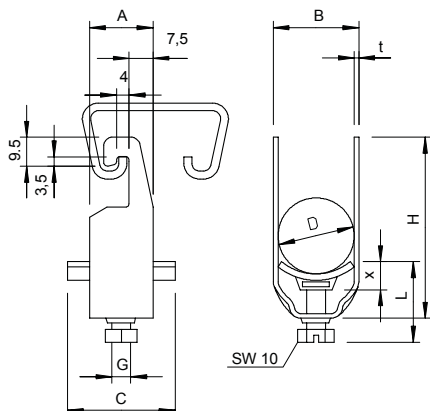

Teknisk datablad

Bøyleklammer, enkel med trykkbrakett av plast

Art.nr. 1175343

Passer til alle C-profilskinner med slissevidde 18 mm og 22 mm.
Trykkbrakett laget av polypropylen, halogenfri, farge lysegrå RAL 7035.

St	stål
FT	Varmgalvanisert (dypp)

Stamdata

Art-nr.	1175343
Type	2056U 34 FT
Betegnelse 1	Bøylelemme
Dimensjon	28-34mm
Materiale	Stål
Materiale kortnavn	St
Overflate	Varmgalvanisert (dypp)
Overflate iht. DIN	DIN EN ISO 1461
Overflate kortnavn	FT
Minste salgsenhet	100 Stykk
Vekt	7,50 kg/100 stk.

Tekniske data

Mål A	20,00 mm
Mål B	39,00 mm
Mål C	34 mm
Mål G	M8
Mål H	67,00 mm
Mål L	37,50 mm
Mål t	2,00 mm
Mål x	5,50 mm
Antall kabler/rør	1
Maks. Tiltrekningsmoment	5,00 Nm
for 1 kabel H	67,00 mm
for 1 kabel L	37,50 mm
for 2 kabel H	103,00 mm
for 2 kabel L	44,50 mm
for 3 kabel H	139,00 mm
for 3 kabel L	44,50 mm
for rørdiameter	32 mm
for skinne med sporbredde	18,00 - 22,00 mm
Halogenfri	<input checked="" type="checkbox"/>

Teknisk datablad

Bøyleklammer, enkel med trykkbrakett av plast

Art.nr. 1175343

Tekniske data

Med plastbrakett	<input checked="" type="checkbox"/>
Med metallbrakett	<input type="checkbox"/>
Monteringstype	Profilskinne
Slagfast	<input type="checkbox"/>
Spennområde D	28,00 - 34,00 mm
Supplement overflate	varmgalvanisert
Supplement materiale	Stål