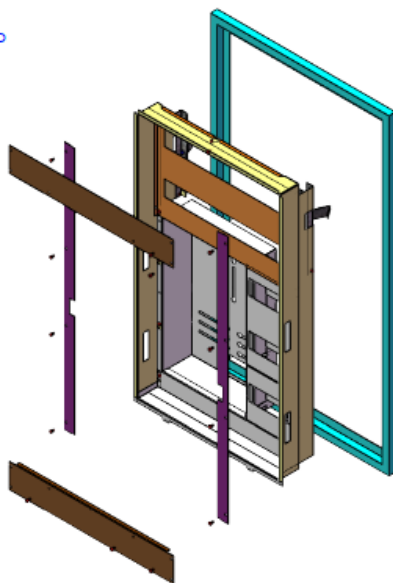

Rehabilitering av gamle Moelven skap

Stansefabrikkens REHAB løsning for gamle Moelven sikringskap gjør at du kan øke skapets elsikkerhet og personsikkerhet og ikke minst brannsikkerhet. Som bonus ser skapet helt nytt ut.

Montasjerammen gir innvendig kapsling IP2XC. Før montasje må alle sikringer, sikringsskinner og dekkplater fjernes. Rammen MÅ brukes sammen med side og topp plater.

Originalt Moelven skap MB IM 14 har ytre mål: 533 x 930 x 200 (B x H x D)

- For gamle Moelven skap
- Ny ramme
- Benytter gammel dør og lås
- For helt og delvis innfelt skap
- To jordingskinner (topp/bunn)
- Montasjeramme ifølge IP2XC
- Vippbare sikringsskinner

Teknisk Spesifikasjon

Stansefabrikkens REHAB løsning for gamle Siemens I boxer. Fronten gir mulighet for å montere nye moderne automatsikringer eller jordfeilautomater som bygger lengre ut av dekkplaten. Gammel lavtbyggende dør forhindret modernisering.