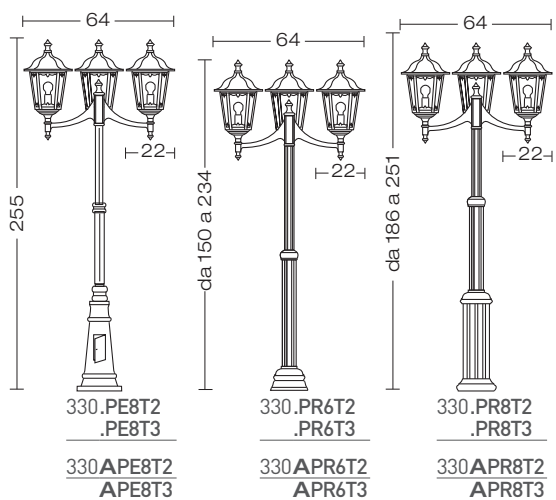

Contemporary

Traditional

TRADITIONAL

191

Anchor Bolt:
code

330.PF4.....	330.PF7.....		
330.PF5.....	330.PF8.....		
330.PF6.....	330.PE7.....	330.PR5.....	330.PR7.....
	330.PE8.....	330.PR6.....	330.PR8.....
00APF6	00APF8	00APR6	00APR8

00108

angoliera
corner bracket
patte d'angle
esquinera
Eckhalterungen

esempio di fissaggio
fixing example
exemple de fixation
ejemplo de fijación
Beispiel von Fixierung