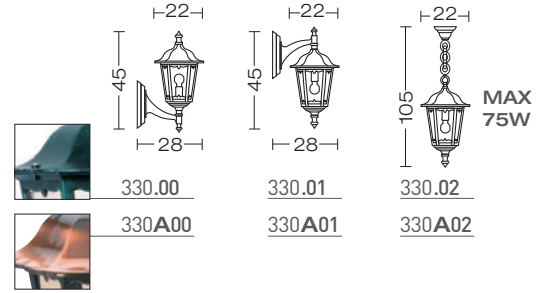

firenze

art.
330

example code:
| art. | finishing | size | colour |
330 . 33 nga
example copper top code:
| art. | finishing | size | colour |
330 **A** 33 nga

TRADITIONAL
190

corpo alluminio pressofuso
body in die casting aluminium
corps en aluminium moulé
sous pression
cuerpo aluminio inyectado
Körper aus Aluminium-
Druckguss