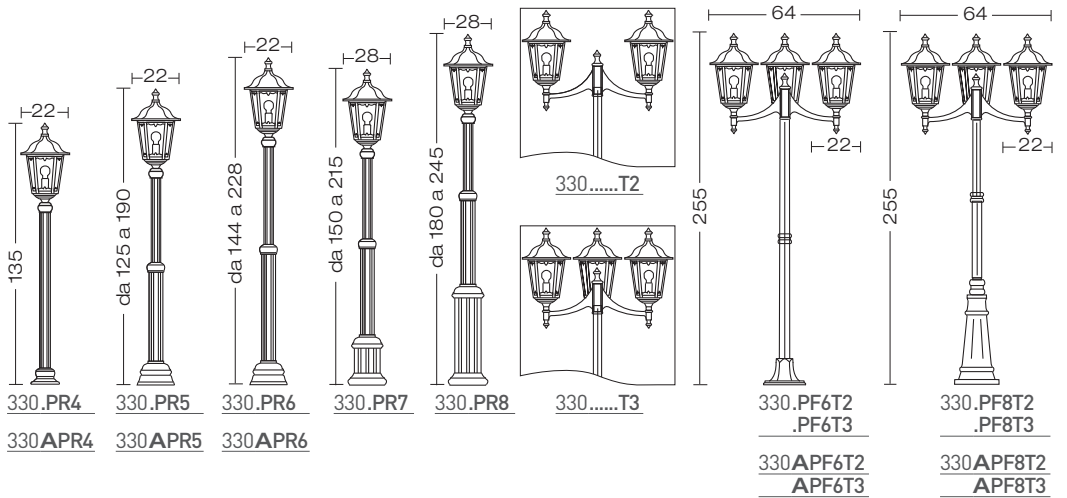

firenze

art.
330

example code:
| art. | finishing | size | colour |
330 . 33 nga
example copper top code:
| art. | finishing | size | colour |
330 **A** 33 nga

TRADITIONAL
190

corpo alluminio pressofuso
body in die casting aluminium
corps en aluminium moulé
sous pression
cuerpo aluminio inyectado
Körper aus Aluminium-
Druckguss

diffusore vetro
diffuser glass
diffuseur verre
difusor vidrio
Diffuser Glas

dettagli / details / details detalles / details:
p.164-165

FOR TECHNICAL DETAILS VISIT
www.landa.it

IP43

TOP
FINISHING

code **330A.....**

Contemporary

Traditional

TRADITIONAL

191

Anchor Bolt:
code

330.PF4.....	330.PF7.....		
330.PF5.....	330.PF8.....		
330.PF6.....	330.PE7.....	330.PR5.....	330.PR7.....
	330.PE8.....	330.PR6.....	330.PR8.....
00APF6	00APF8	00APR6	00APR8