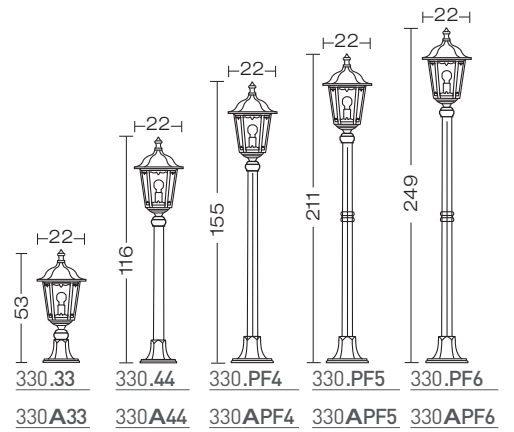

firenze

art.
330

example code:
| art. | finishing | size | colour |
330 . 33 nga
example copper top code:
| art. | finishing | size | colour |
330 **A** 33 nga

TRADITIONAL
190

corpo alluminio pressofuso
body in die casting aluminium
corps en aluminium moulé
sous pression
cuerpo aluminio inyectado
Körper aus Aluminium-
Druckguss

diffusore vetro
diffuser glass
diffuseur verre
difusor vidrio
Diffuser Glas

dettagli / details / details detalles / details:
p.164-165

FOR TECHNICAL DETAILS VISIT
www.landa.it

IP43

TOP
FINISHING

code **330A.....**

Contemporary

Traditional

TRADITIONAL

191

Anchor Bolt:
code

330.PF4.....	330.PF7.....		
330.PF5.....	330.PF8.....		
330.PF6.....	330.PE7.....	330.PR5.....	330.PR7.....
	330.PE8.....	330.PR6.....	330.PR8.....
00APF6	00APF8	00APR6	00APR8