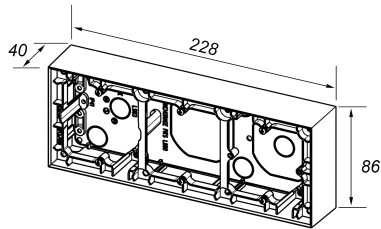

FDV dokument 1470820

Produkt: Plus trippel kappe 40mm SO
El-nummer: 1470820
Vareno: EKO04612
EAN: 7020160461216
Pakningsant.: 5
Farge: Sort

Produktbeskrivelse: Plus trippel kappe påvegg 40mm. Benyttes der innfelt materiell ønskes ombygget til påvegg

Tekniske spesifikasjoner: Farge:SO.
Høyde 40mm.
Halogenfri

Målskisse

Koblings skjema

ELKO AS

E-post: elko@elko.no
Internett: www.elko.no
Bank: 6219.05.15880
Foretaksnr: NO 911 382 563 MVA

Hovedkontor
Sandstuveien 68, NO-0680 Oslo
Postboks 6598 Etterstad, NO-0607 Oslo
Tlf.: +47 67 80 73 00
Faks: +47 67 80 73 01