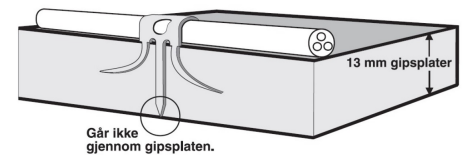

MG-klammer

Patentert klammer gir sikker montasje på gipsplater. Innslagsverktøy: M-30

EI.Nr	Type	Farge	Stift L mm	Pakning
1323108	MG-O-13	Hvit	13	150

MG-klammer, ovale: for feste av PR-kabler 2x1,5mm² - 2x2,5mm²

MG-klammer, runde: for feste av PR-kabler 3x1,5mm² - 2x4mm²

1323109	MG-R-13	Hvit	13	150
---------	---------	------	----	-----

MG-klammer, runde: for feste av kabler fra 5-7 mm Ø

1323110	MG-B-13	Hvit	13	150
---------	---------	------	----	-----

Går ikke gjennom gipsplaten.