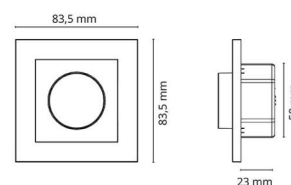

Material: Polycarbonat (PC)  
Farge: Hvit RAL 9003

**Montering/Tilkobling**

Montering: Innfelling, Innendørs

**Dimensjoner**

Lengde (mm) L: 84  
Bredde (mm) W: 84  
Høyde (mm) H: 42  
Innfellingsdiameter (mm): 56  
Vekt (kg) brutto/netto: 0.085 / 0.085

**Forpakning**

Forpakkingsstørrelse (mm): 84 x 84 x 42  
Pakningsantall: 6

7 0 2 1 9 8 8 2 0 4 7 0 2