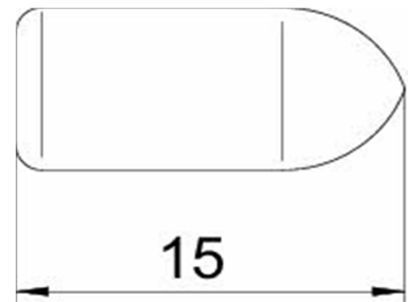

FDV - Endeppopp for OBO gitterrenne

OBO art.no.	OBO EL-No.	Varetekst Type	Tråd dim. (m.m.)	Lengde (m.m.)	Farge	Forp. stk.	Vekt kg/100 m
6003 75 0	13 019 97	GR KS 3.9 OR	3,9	15	RAL2003	500	0,025
6003 75 4	13 019 98	GR KS 4.8 OR	4,8	15	RAL2003	500	0,030
6003 75 8	13 019 99	GR KS 6.0 OR	6	15	RAL2003	500	0,035

Beskyttelse for skarpe kanter på gitterrenne etter kutting av tråder.
Materiale: Polyetylen, PE. Farge: oransje RAL 2003

OBO Bettermann AS

Øvre Rælingsvei 176, 2008 Fjerdingby

Postboks 36, 2025 Fjerdingby