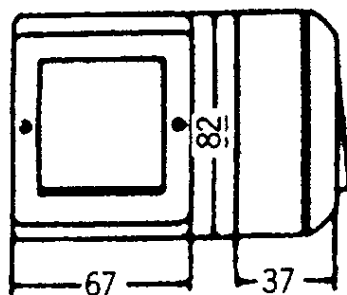

FDV dokument 4308

Produkt: S16/1 VP bryter PH
EI-nummer: 1427201
Vareno.: 4308
EAN: 7020160430809
Pakningsant.: 5
Farge: Polarhvit

Produktbeskrivelse: Påvegg vanntett IP55 bryter med skruklemme. Leveres med membrannippel med dobbel gjennomføring. Kan kobles sammen med andre brytere og/eller stikkontakter med skjøtestykke L469 el.nr:12 525 59

Tekniske spesifikasjoner: Påvegg.
Farge: Polarhvit.
1 pol.16 A. 250 V.
Kapslingsklasse: IP55.
Temperaturområde: -30 - +35.
Halogenfri.

Målskisse

Koblingsskjema

ELKO AS

E-post: elko@elko.no
Internett: www.elko.no
Bank: 6219.05.15880
Foretaksnr.: NO 911 382 563 MVA