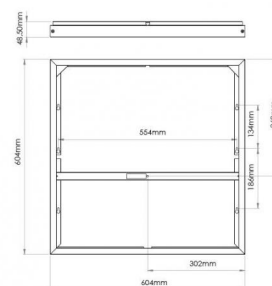

Sense 600x600 Hvit Utenpåliggende ramme Stål

El-nummer: **3300721**
EAN: 7021982121715
SG Artikkelnr: 212171

**Energi og godkjenning**

Godkjenning: CE

Materialer og overflater

Armaturhus: Stål
Farge: Hvit

Montering/Tilkobling

Montering: , Innendørs
Modul: 600x600 Påbyg

Dimensjoner (mm)

Lengde (L): 604
Bredde (W): 604
Høyde (H): 48
Vekt (brutto/netto): 1.526 / 1.425

Forpakning

Forpakkingsstørrelse: 604 x 604 x 48

7 0 2 1 9 8 2 1 2 1 7 1 5