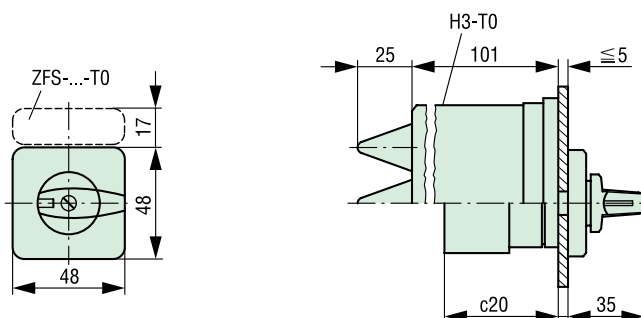

Kambrytere 1-polet bryter

1-polet

3 / 4 / 4 / -kW AC-1 20 A
T0-1-8200/E - 1456240

Tekniskinformasjon:

Innfelt
front IP 65

Ytelse
Brukscategori AC-3
230 V / 400 V / 500 V
kW:

Tilleggsutstyr:

	Type	EL.nr.
	ZFS60-T0	1456506
	BS 45x14-T0	1457488
	SVB-T0/P1	1456508
	S-T0	1456512
	EZ-T0	1456513
	EZ/OFS-T0	1456514

T0.../E (+ H3-T0)
T3.../E (+ H3-T0)

Type	c20
T0-1...	41
T0-2...	50
T0-3...	60
T0-4...	69
T0-5...	79
T0-6...	88
T0-7...	98
T0-8...	107
T0-9...	117
T0-10...	126
T0-11...	136