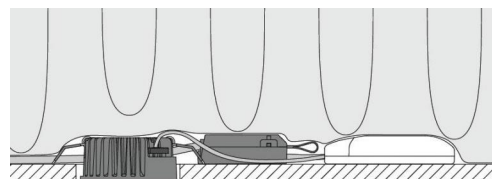

Dimmetype

Type: Faseavsnitt

Beskyttelse

Isolasjonsklasse: Klasse II SELV
 IP-grad: IP44
 Ta nominel: Ta=25°C

Energi og godkjenning

Energiklasse: A++
 Godkjenning: CE

Materialer og overflater

Armaturhus: Aluminium
 Farge: Hvit (RAL 9003)
 Optikk: Glass

Montering/Tilkobling

Montering: Innfelling, Innendørs
 Kabelinngang: Hurtigklemme
 Maks. armaturer per sikring: B10: 105, B16: 168, C10: 105, C16: 168

Dimensjoner (mm)

Høyde (H): 40
 Diameter (D): 90
 Innfellingsdiameter: 83
 Vekt (brutto/netto): 3.04 / 3.04