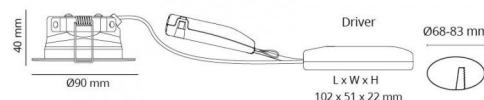

El-nummer: **3201878**
 EAN: 7021989052159
 SG Artikkelnr: 5046905215

Lysteknikk

Versjon: DimToWarm 8 pack inkl drivere
 Type lyskilde: LED (Ikke utskiftbar)
 Watt: 6W
 Systemeffekt (W): 7.0W
 Effektiv lysstrøm (lm): 510lm
 Effekt: 73 lm/W
 Spenning: 230V
 Fargetemperatur: 2000-2800K
 Fargegjengivelse (Ra/CRI): Ra>95
 MacAdams faktor: SDCM: 3
 Levetid: L80/B20>50.000
 Lysstråling: Direkte
 Optikk: Glass gjennomsiktig
 Lysspredning: 42°

Dimmetype

Type: Faseavsnitt

Beskyttelse

Isolasjonsklasse: Klasse II SELV
 IP-grad: IP44
 Ta nominel: Ta=25°C

Energi og godkjenning

Energiklasse: A++
 Godkjenning: CE

Materialer og overflater

Armaturhus: Aluminium
 Farge: Hvit (RAL 9003)
 Optikk: Glass

Montering/Tilkobling

Montering: Innfelling, Innendørs
 Kabelinngang: Hurtigklemme
 Maks. armaturer per sikring: B10: 105, B16: 168, C10: 105, C16: 168

Dimensjoner (mm)

Høyde (H): 40
 Diameter (D): 90
 Innfellingsdiameter: 83
 Vekt (brutto/netto): 3.04 / 3.04