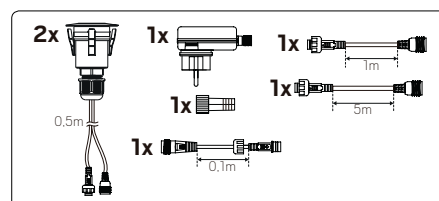

## DECKLIGHT SUPER GARDEN KIT

I kitet ingår 2st armaturer, förlängningskablar 1st 1m och 1st 5m med skruvkopplingar samt 1st IP44 plug-in transformator.

E-nr	Färg	Färgtemperatur	Armaturlumen	Ljusstyrka	Spridning	Effekt armatur
77 647 07	Aluminium	3000K	2x75lm	2x115cd	45°	2,75W

### Ingjutningshylsa Decklight Super Garden

Hylsa för ingjutning.  
Min. inbyggnadsmått: Ø34x71mm.

E-nr  
77 647 09