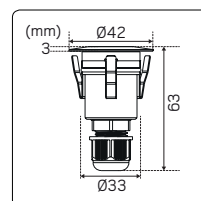

DECKLIGHT SUPER GARDEN

Accentarmatur i IP67 för t.ex. trädäck, stenmurar och ingjutning. Använd clips för optimalt fäste även i levande material, såsom trä. Levereras med 2st 0,5m gummikablar med skruvkopplingar och transformator i IP44 som placeras ovan mark. Trafo Garden, ingjutningshylsa och skarvkablar finns som tillbehör. Kan kombineras med samtliga armaturer i Garden-familjen tack vare det gemensamma kopplingssystemet.

- Enkel installation med hjälp av skruvkopplingar
- Samma håltagningsmått som gamla Decklight Super
- Kombinera fritt med andra armaturer i Garden-familjen
- Trafo Garden 24W klarar av att driva 20st Decklight Super

DECKLIGHT SUPER GARDEN

E-nr	Färg	Färgtemperatur	Armaturlumen	Ljusstyrka	Spridning	Effekt armatur
77 647 06	Aluminium	3000K	75lm	115cd	45°	1,1W