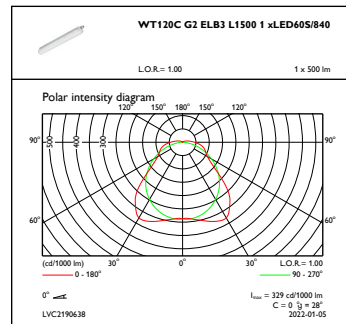

Mekanisk og innfatning

Innfatningsmateriale	Polykarbonat
Reflektormateriale	Stål
Optikkmateriale	Polycarbonate
Optisk deksel-/linsemateriale	Polykarbonat
Forkoblingsbrett-materiale	Stål
Festemateriale	Rustfritt stål
Optisk deksel-/linsefinish	Frostet
Total lengde	1515 mm
Total bredde	80 mm
Total høyde	76 mm
Farge	grå
Mål (høyde x bredde x høyde)	76 x 80 x 1515 mm (3 x 3.1 x 59.6 in)

CoreLine Waterproof

Målskisse

WT120C G2 LED60S/840 IA1 ELB3 L1500

Fotometriske data

IFGU1_WT120CG2ELB3L15001xLED60S840

OFPC1_WT120CG2ELB3L15001xLED60S840