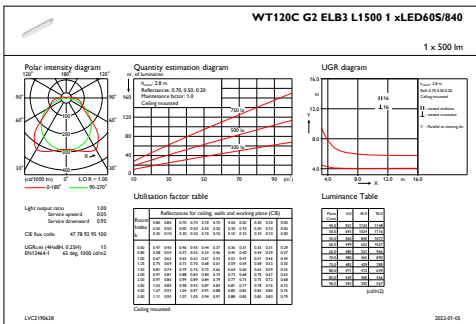

Mekanisk og innfatning

Innfatningsmateriale	Polykarbonat
Reflektormateriale	Stål
Optikkmateriale	Polycarbonate
Optisk deksel-/linsemateriale	Polykarbonat
Forkoblingsbrett-materiale	Stål
Festemateriale	Rustfritt stål
Optisk deksel-/linsefinish	Frostet
Total lengde	1515 mm
Total bredde	80 mm
Total høyde	76 mm
Farge	grå
Mål (høyde x bredde x høyde)	76 x 80 x 1515 mm (3 x 3.1 x 59.6 in)

Produktdata

Fullstendig produktkode	871869939981800
Produktnavn for bestilling	WT120C G2 LED60S/840 IA1 ELB3 L1500
EAN/UPC – produkt	8718699399818
Bestillingskode	39981800
Lokal bestillingskode	3302408
SAP-teller – antall per pakke	1
SAP-teller – pakker per utvendige	1
SAP-materialer	910505100075
Nettovekt (stykk)	2,820 kg

CoreLine Waterproof

Målskisse

WT120C G2 LED60S/840 IA1 ELB3 L1500

Fotometriske data

IFGU1_WT120CG2ELB3L15001xLED60S840

OFPC1_WT120CG2ELB3L15001xLED60S840