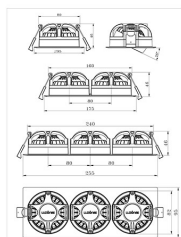

Teknisk data

Spenning (V)	230
Effekt (W)	3x8
Lumen/Watt (lm)	75
Lysstyrke (lm)	1800
Fargetemperatur (K)	2700
Fargegjengivelse (Ra)	90
SDCM	2
Driver størrelse (mA)	450
Min. omgivelsestemperatur (°C)	-20
Max. omgivelsestemperatur (°C)	+50

Utførelse

Farge	Sort
Materiale	Aluminium
IP klasse	44
Lyskilde	LED
Isolasjonsklasse	II
WarmDim teknologi	Nei
Dimbar	Ja
Levetid L70B50 Ta25°	120.000
Levetid L80B50 Ta25°	80.000
Integrert/ekstern driver	Ekstern
Sokkel	LED
Montering	Innfelt