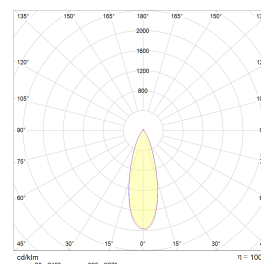

## Teknisk data

Spenning (V)	230
Effekt (W)	3x8
Lumen/Watt (lm)	75
Lysstyrke (lm)	1800
Fargetemperatur (K)	2700
Fargegjengivelse (Ra)	90
SDCM	2
Driver størrelse (mA)	450
Min. omgivelsestemperatur (°C)	-20
Max. omgivelsestemperatur (°C)	+50

## Dimensjoner

Lengde (mm)	255
Høyde (mm)	46
Bredde (mm)	95
Diameter (mm)	-
Hulldiameter (mm)	3x82-84