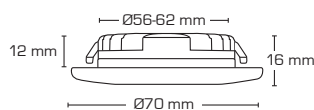

Produktbeskrivelse:

- Silvia er en LED minidownlight, som er godkendt til direkte indbygning i isolering og brændbart materiale.
- Nem montering ved eksisterende installationer vha. integreret installationsklemme [max. 2x0,75 mm²].
- Ideel for montering under overskabe i eksisterende udfræsninger eller ved brug af påbygningsring (tilbehør).
- Justerbar fjeder til hulmål Ø56-62 mm.
- Indbygningshøjden på kun 12 mm gør det muligt, at montere Silvia minidownlight de fleste steder.
- Leveres inkl. 3 meter ledning med stik.

Ra>90 IP44

Tekniske data:	
Huldiameter:	Ø56-62 mm
Udvendig mål:	Ø70 mm
Højde:	12 mm
Strøm:	350 mA
Effekt:	3,2W
Lysintensitet:	300lm/315lm
Dæmpbar:	Ja
Farvegengivelse:	Ra>90
Spredningsvinkel:	90°
SDCM:	<3
IP-klasse:	IP44
Isolationsklasse:	Klasse III
Materiale:	Aluminium
Godkendelser:	LVD, EMC, RoHS, CE