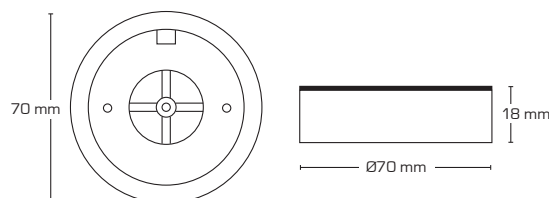

Produktbeskrivelse:

- Silvia er en LED minidownlight, som er godkendt til direkte indbygning i isolering og brændbart materiale.
- Nem montering ved eksisterende installationer vha. integreret installationsklemme [max. 2x0,75 mm²].
- Ideel for montering under overskabe i eksisterende udfræsninger eller ved brug af påbygningsring (tilbehør).
- Justerbar fjeder til hulmål Ø56-62 mm.
- Indbygningshøjden på kun 12 mm gør det muligt, at montere Silvia minidownlight de fleste steder.
- Leveres inkl. 3 meter ledning med stik.

Ra>90 IP44

Tekniske data:	
Huldiameter:	Ø56-62 mm
Udvendig mål:	Ø70 mm
Højde:	12 mm
Strøm:	350 mA
Effekt:	3,2W
Lysintensitet:	300lm/315lm
Dæmpbar:	Ja
Farvegengivelse:	Ra>90
Spredningsvinkel:	90°
SDCM:	<3
IP-klasse:	IP44
Isolationsklasse:	Klasse III
Materiale:	Aluminium
Godkendelser:	LVD, EMC, RoHS, CE

Varenr.:	EAN-kode:	Udvendig mål:	Frontdesign:	Kelvin:	Farve:
12011	5713080120111	Ø70 mm	Rund	2700K	Mat hvid
12012	5713080120128	Ø70 mm	Rund	2700K	Mat sort
12014	5713080120142	Ø70 mm	Rund	3000K	Mat hvid
12015	5713080120159	Ø70 mm	Rund	3000K	Mat sort
12017	5713080120173	Ø70 x 18 mm	Påbygningsring		Mat hvid
12018	5713080120180	Ø70 x 18 mm	Påbygningsring		Mat sort
12430	5713080124300	3 meter	Forlængerledning		

Serial: 350mA

IP44

0.1m

H 12 mm

3,2W

Ra >90

50.000h L90 B10

CE