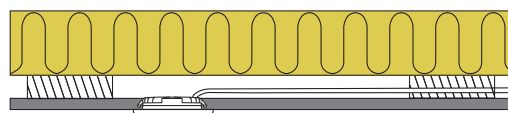

Produktbeskrivelse:

- Silvia er en LED minidownlight, som er godkendt til direkte indbygning i isolering og brændbart materiale.
- Nem montering ved eksisterende installationer vha. integreret installationsklemme [max. 2x0,75 mm²].
- Ideel for montering under overskabe i eksisterende udfræsninger eller ved brug af påbygningsring (tilbehør).
- Justerbar fjeder til hulmål Ø56-62 mm.
- Indbygningshøjden på kun 12 mm gør det muligt, at montere Silvia minidownlight de fleste steder.
- Leveres inkl. 3 meter ledning med stik.

Ra>90 IP44

Tekniske data:	
Huldiameter:	Ø56-62 mm
Udvendig mål:	Ø70 mm
Højde:	12 mm
Strøm:	350 mA
Effekt:	3,2W
Lysintensitet:	300lm/315lm
Dæmpbar:	Ja
Farvegengivelse:	Ra>90
Spredningsvinkel:	90°
SDCM:	<3
IP-klasse:	IP44
Isolationsklasse:	Klasse III
Materiale:	Aluminium
Godkendelser:	LVD, EMC, RoHS, CE