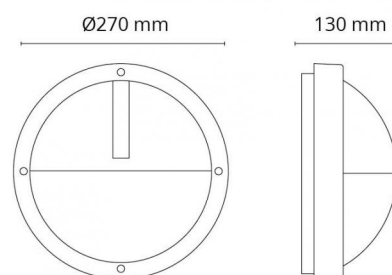

Isolasjonsklasse: Klasse II
IP-grad: IP65
Vandalklasse: IK10
Brannbeskyttelsesklasse: 850°C - 30s

Energi og godkjenning

Godkjenning: CE

Materialer og overflater

Armaturhus: Aluminium
Farge: Sort (RAL 9004)
Optikk: UV-stabilisert polykarbonat

Montering/Tilkobling

Montering: Utenpåliggende, Innendørs / Utendørs
Kobling: Hurtigklemme

Dimensjoner (mm)

Diameter (D): 270
Dybde (D): 130
Vekt (brutto/netto): 1.75

Forpakning

Forpakkingsstørrelse: 270 x 270 x 130