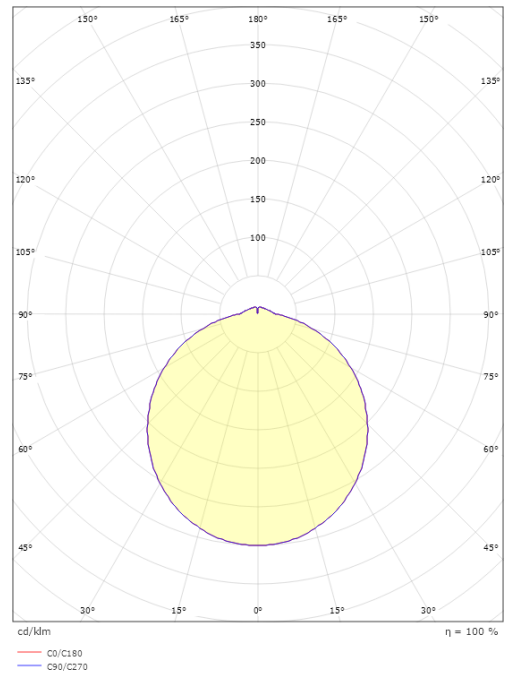

**Dimensjoner**

Høyde (mm) H: 59  
 Diameter (mm) D: 220  
 Vekt (kg) brutto/netto: 0.507 / 0.379

**Forpakning**

Forpakkingsstørrelse (mm): 230 x 225 x 68

7 0 2 1 9 8 1 4 3 0 9 1 7