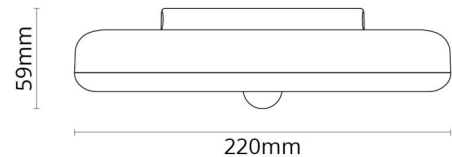

**Dimensjoner**

Høyde (mm) H: 59  
 Diameter (mm) D: 220  
 Vekt (kg) brutto/netto: 0.507 / 0.379

**Forpakning**

Forpakkingsstørrelse (mm): 230 x 225 x 68

7 0 2 1 9 8 1 4 3 0 9 1 7