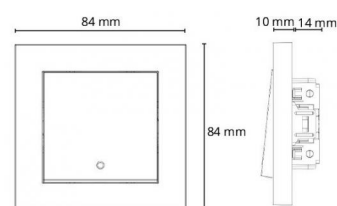

### Dimensjoner (mm)

Lengde (L): 84  
Bredde (W): 84  
Høyde (H): 24  
Vekt (brutto/netto): 0.095 / 0.081

### Forpakning

Forpakkingsstørrelse: 84 x 84 x 24

7 0 2 1 9 8 7 6 0 1 1 1 3