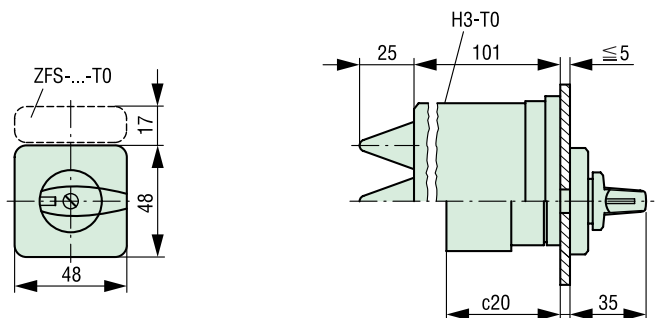

Type

c20

T0-1...

41

T0-2...

50

T0-3...

60

T0-4...

69

T0-5...

79

T0-6...

88

T0-7...

98

T0-8...

107

T0-9...

117

T0-10...

126

T0-11...

136