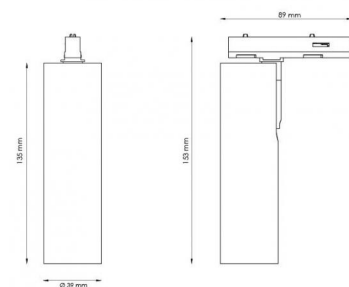

## Materialer og overflater

Armaturhus: Aluminium  
Farge: Sort (RAL 9004)  
Optikk: Polycarbonat (PC)

## Dimensjoner (mm)

Lengde (L): 135  
Bredde (W): 39  
Høyde (H): 135  
Vekt (brutto/netto): 0.25

7 0 2 1 9 8 3 2 0 6 0 4 6