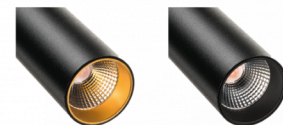

El-nummer: **3203650**
EAN: 7021983206046
SG Artikkelnr: 5046320604

Lysteknikk

Type lyskilde: LED (Ikke utskiftbar)
Watt: 7W
Systemeffekt (W): 7.0W
Effektiv lysstrøm (lm): 330lm
Effekt: 48 lm/W
Spenning: 220-240V
Fargetemperatur: 2700K
Fargegjengivelse (Ra/CRI): Ra 98
MacAdams faktor: SDCM: 2
Levetid: L90/B10>50.000
Lysstråling: Direkte
Lysspredning: 40°

Dimmetype

Type: Faseavsnitt

Beskyttelse

Isolasjonsklasse: Klasse II
IP-grad: IP20
Ta nominel: Ta=25°C

Energi og godkjenning

Energiklasse: A
Godkjenning: CE

Materialer og overflater

Armaturhus: Aluminium
Farge: Sort (RAL 9004)
Optikk: Polycarbonat (PC)

Montering/Tilkobling

Montering: Utenpåliggende, Indoor

Dimensjoner (mm)

Lengde (L): 135
Bredde (W): 39
Høyde (H): 135
Vekt (brutto/netto): 0.25

7 0 2 1 9 8 3 2 0 6 0 4 6