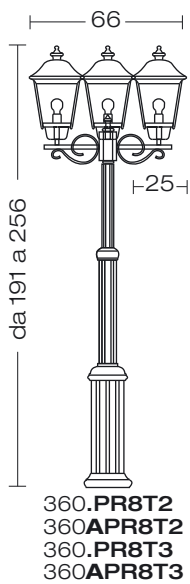

Accessories on request:

00108
angoliera
corner bracket
patte d'angle
esquinera
Eckhalterungen

esempio di fissaggio
fixing example
exemple de fixation
ejemplo de fijación
Beispiel von Fixierung