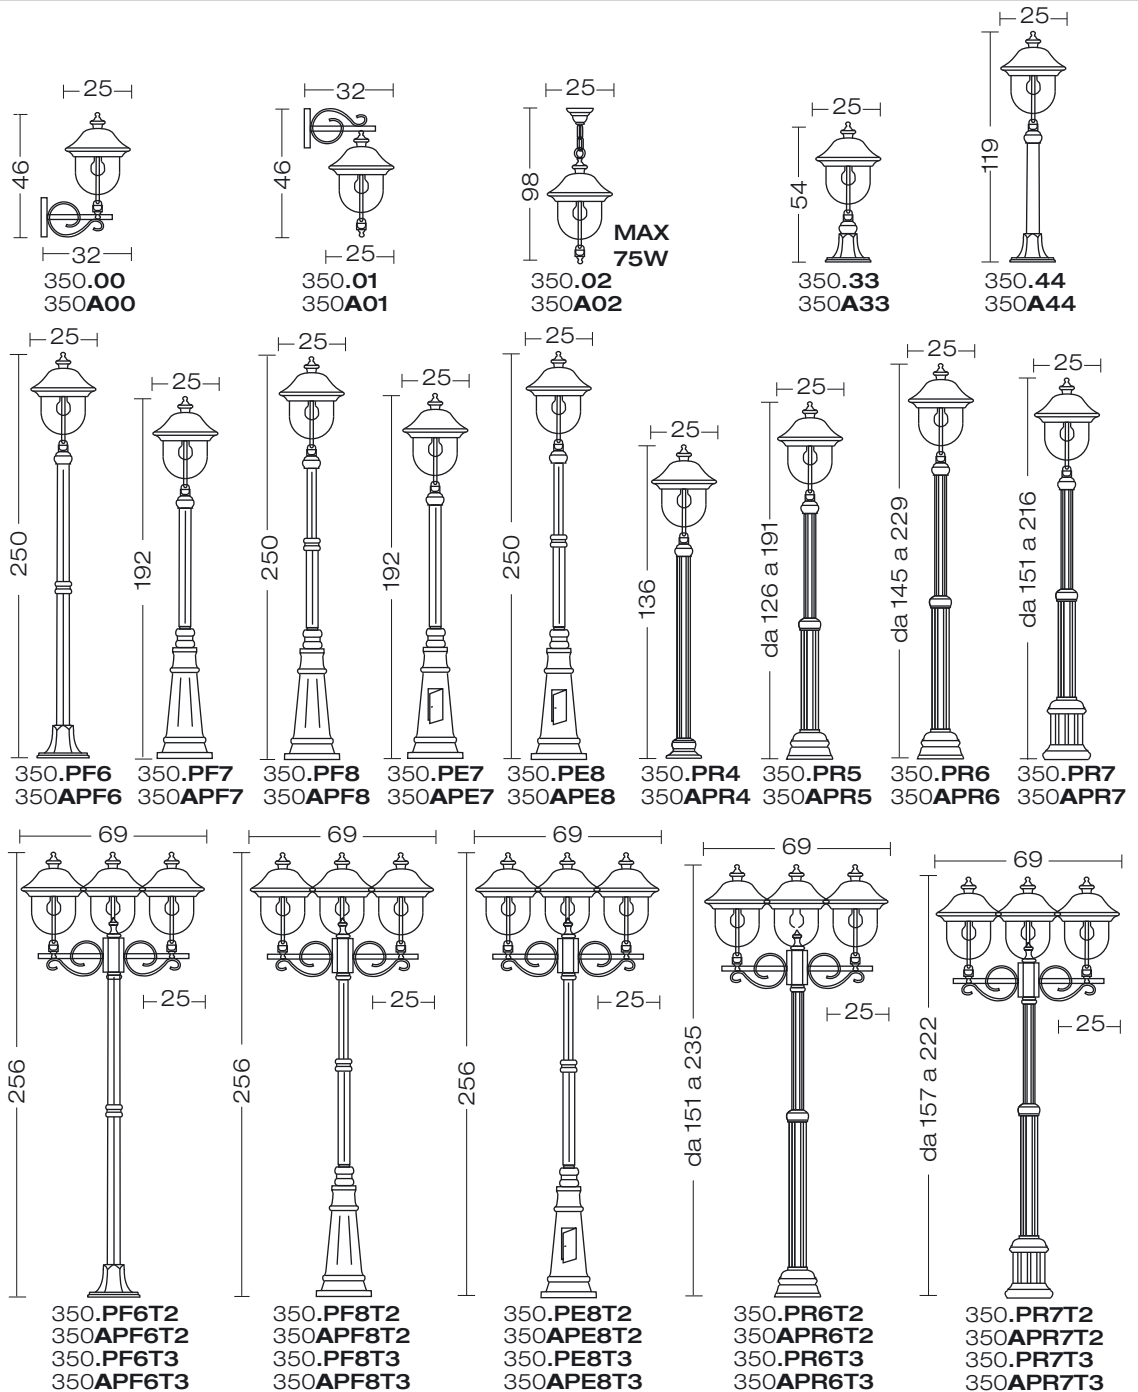

example code:

art.	finishing	size	colour
350	.	33	ngv

example copper top code:

art.	finishing	size	colour
350	A	33	ngv

art.
350

corpo **alluminio pressofuso**
body **in die casting aluminium**
corps **en aluminium moulé**
sous pression
cuerpo **aluminio inyectado**
Körper **aus Aluminium-Druckguss**

diffusore **policarbonato trasparente**
diffuser **transparent polycarbonate**
diffuser **polycarbonate transparent**
difusor **policarbonato transparente**
Diffuser **Polykarbonat klar**

dettagli - details - details - detalles - details:
pages 194-195

For technical details visit
www.landa.it