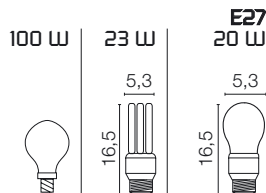

ELECTRIFICATION