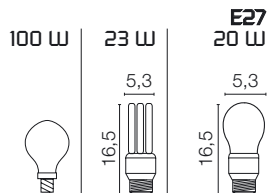

ELECTRIFICATION