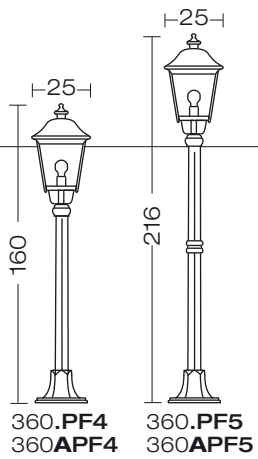

Accessories on request:

00108
angoliera
corner bracket
patte d'angle
esquinera
Eckhalterungen

esempio di fissaggio
fixing example
exemple de fixation
ejemplo de fijación
Beispiel von Fixierung