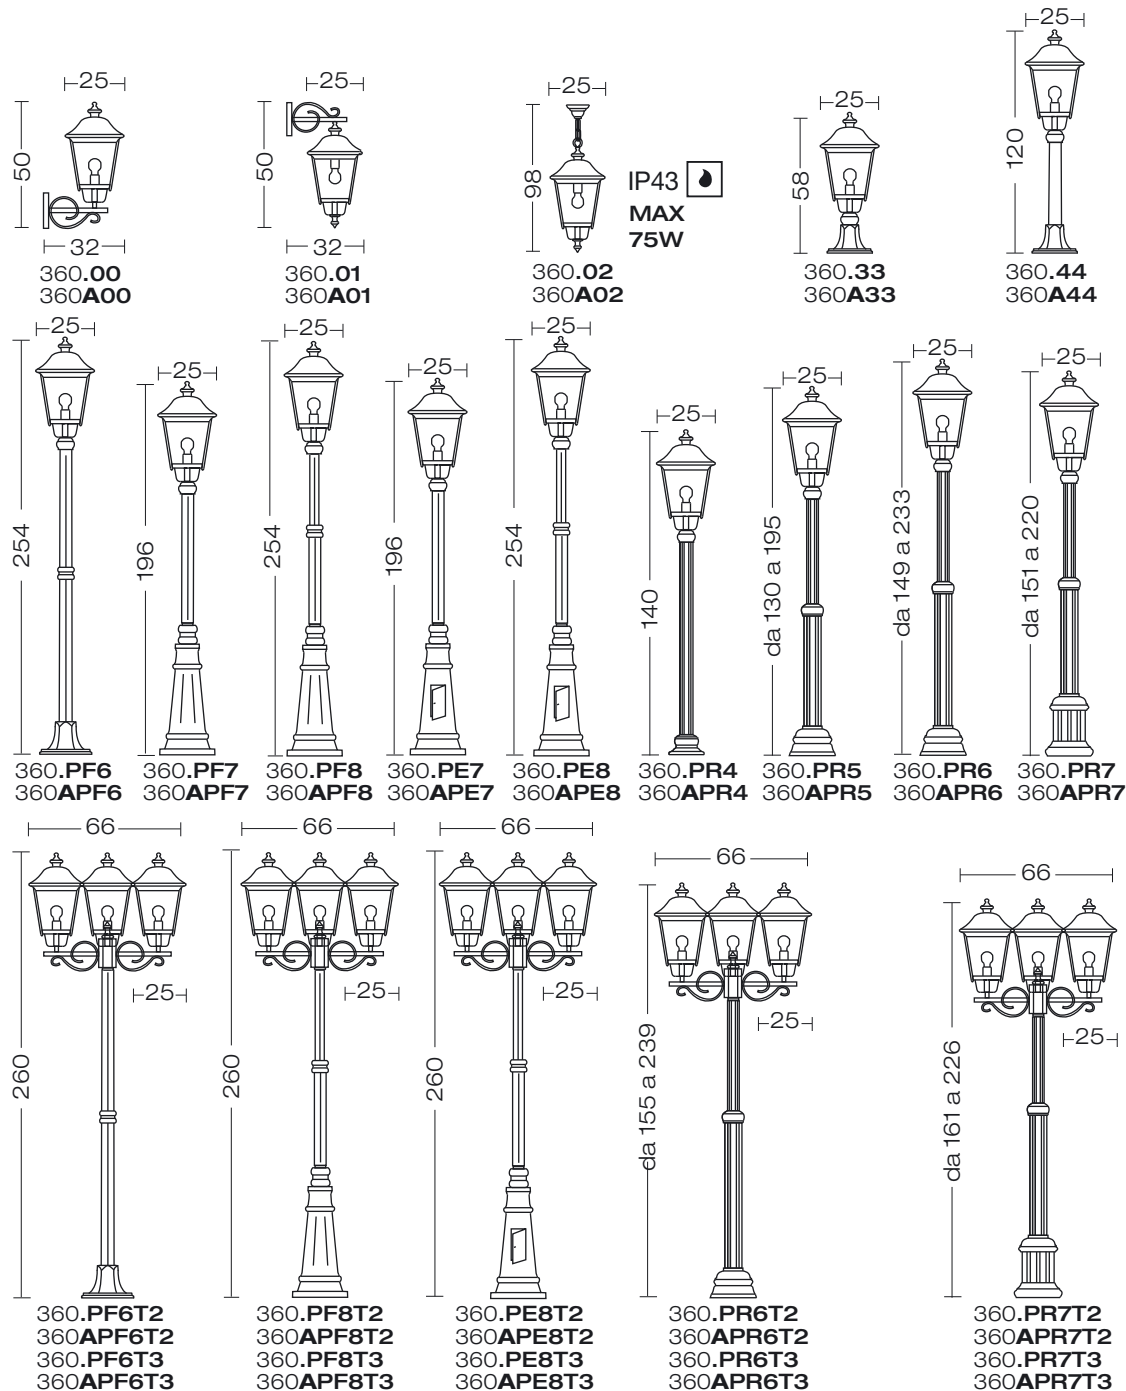

example code:

art. finishing size colour
360 . 02 nga

example copper top code:

art. finishing size colour
360 **A** 02 nga

art.
360

IP43
MAX
75W

corpo **alluminio pressofuso**
body **in die casting aluminium**
corps **en aluminium moulé**
sous pression
cuerpo **aluminio inyectado**
Körper **aus Aluminium-**
Druckguss

diffusore **polycarbonato**
trasparente
diffuser **transparent**
polycarbonate
diffuser **polycarbonate**
transparent
difusor **polycarbonato**
transparente
Diffuser **Polykarbonat klar**

dettagli - details - detalles - detalles:
pages 194-195

For technical details visit
www.landa.it

960°