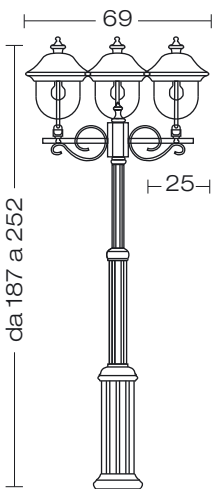

350.PR8T2 350.APR8T2
350.PR8T3 350.APR8T3