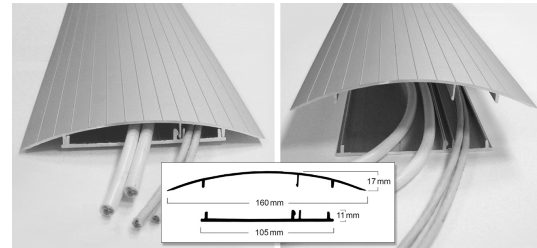

### Beskrivelse

Komplett, lavtbyggende gulvkanal i aluminium.

To separate kammerer.

Passer utmerket til framføring av kabler til kontorpulter og møtebord i miljøer med krav til god design.

### Tekniske data

- **Utførelse:** Eloksert aluminium
- **Farge:** Sølv
- **Med beskyttelsefolie:** Nei
- **Antall kammer:** 2
- **Halogenfri:** Ja
- **Selvslukkende:** Ja
- **Med overdel:** Ja

### Størrelse

- **Bredde (mm):** 105
- **Høyde (mm):** 17
- **Standard lengde (m):** 2
- **Lokkbredde (mm):** 160