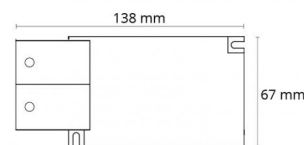

Sense Driver Hvit 3000lm 700mA DALI / Push Dim

El-nummer: 6600076
EAN: 7021988200834
SG artikkelnr: 820083

Elektrisk

Systemeffekt (W): 26W
Spenning: 230V
Maks. armaturer per sikring: B10: 31, B16: 50, C10: 53, C16: 85

Lysteknikk

Levetid: 100.000

Dimmetype

Type: DALI / Push Dim
Driver: 700mA

Beskyttelse

Isolasjonsklasse: Klasse II

Energi og godkjenning

Breem: Oppfyller Hea 01 krav til flimmerfri belysning

Materialer og overflater

Material: Plast
Farge: Hvit

Montering/Tilkobling

Montering: Innfelling, Innendørs
Tilkobling: 5 pol Linect / hurtigklemme

Dimensjoner (mm)

Lengde (mm) L: 124
Bredde (mm) W: 79
Høyde (mm) H: 22
Vekt (kg) brutto/netto: 0.262 / 0.218

Forpakning

Forpakkingsstørrelse (mm): 310 x 35 x 100