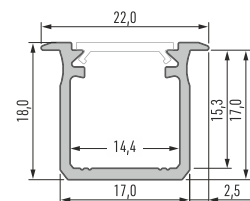

## Profil LED G Profile LED G / Профиль LED G

	<b>BIAŁY (lakierowany)</b> white (lacquered) / белый (лакированный)	<b>CZARNY (anodowany)</b> black (anodized) / черный (анодированный)	<b>INOX (anodowany)</b> inox (anodized) / inox (анодированный)	<b>SREBRNY (anodowany)</b> silver (anodized) / серебряный (анодированный)	<b>SUROWY</b> raw / сырой
<b>Wymiary (mm)</b> Dimensions (mm) / Размеры (мм)	1000, 2020, 3000				
<b>Szerokość taśmy LED (mm)</b> LED strip width (mm) / Ширина светодиодной ленты (мм)	do 12 up to 12 / до 12				
<b>Zastosowanie</b> Application / Применение	<b>profil wpuszczany – do oświetlenia pomieszczeń kuchennych, sklepowych – oświetlenie szaf, blatów, schodów</b> groove mounted profile – for lighting kitchens and stores – lighting for shelves, countertops, stairs / встраиваемый профиль – для освещения кухонных и магазинных помещений – освещение шкафов, столешниц, лестниц				

## Klosze (PVC/PMMA/PC) Covers / Рассеиватели

Wymiary [mm] Dimensions (mm) / Размеры (мм): 1000, 2020, 3000

<b>TRANSPARENTNY</b> transparent / прозрачный	<b>MROŻONY</b> frozen / изморозь	<b>MLECZNY</b> milky / молочный	<b>FROSTED</b> frosted / матовый	<b>FROSTED MLECZNY</b> milky frosted / матовый молочный	<b>CZARNY PMMA</b> black PMMA / черный PMMA	<b>LENS 15</b> lens 15 / lens 15	<b>LENS 30</b> lens 30 / lens 30
<b>BASIC</b>							
✦ PMMA 95%	✦ PMMA 78%	✦ PMMA 51%	✦ PMMA 90%	✦ PMMA 83%	✦ PMMA 23,90%	✦ PMMA 92%	✦ PMMA 92%
✦ PVC 88%	✦ PVC 66%	✦ PVC 44%					
✦ PC 92%	✦ PC 67%	✦ PC 36%					