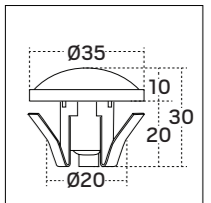

### DECO I

» Levereras med 2m gummikabel och minikontakt  
» Livslängd: (L70) 30 000 timmar

E-nr	Färg	LED-färg	Armaturlumen	Effekt armatur
75 508 62	Vit	3000K	8 lm	1,2 W vid 350mA
75 508 63	Grå	3000K	8 lm	1,2 W vid 350mA