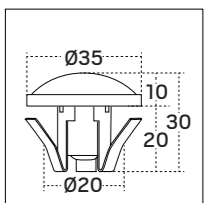

DECO II

» Levereras med 2m gummikabel och minikontakt
» Livslängd: (L70) 30 000 timmar

E-nr	Färg	LED-färg	Armaturlumen	Effekt armatur
75 508 64	Vit	3000K	8 lm	1,2 W vid 350mA
75 508 65	Grå	3000K	8 lm	1,2 W vid 350mA