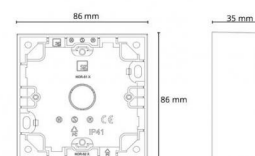

Montering/Tilkobling

Montering: Innfelling, Innendørs

Dimensjoner (mm)

Lengde (L): 85
Bredde (W): 85
Høyde (H): 34
Vekt (brutto/netto): 0.06 / 0.045

Forpakning

Forpakkingsstørrelse: 85 x 85 x 34

7 0 2 1 9 8 7 8 5 0 1 1 5